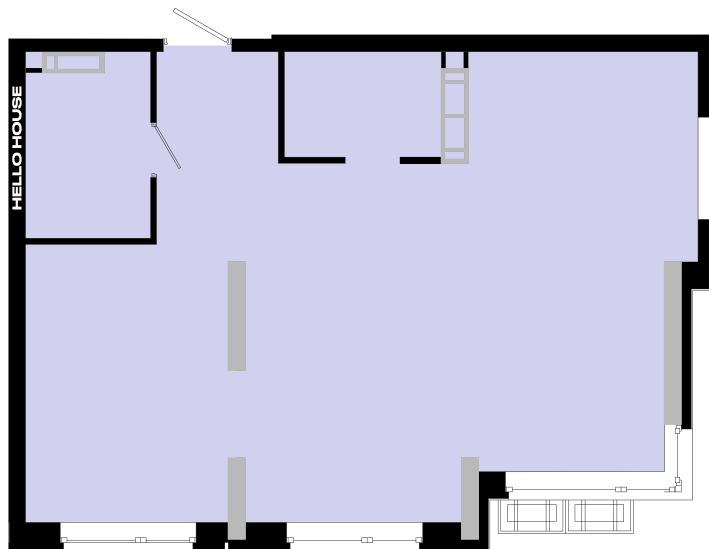

СЕКЦІЯ 3

Тип 2Б

поверх 4-24

ДВОКІМНАТНА КВАРТИРА

59.43м²

НАЗВА ПРИМІЩЕННЯ	М ²
Житлова кімната	13,39
Житлова кімната	12,33
Кухня-вітальня	15,65
Передпокій	4,95
Санвузол	4,75
Санвузол	3,62
Коридор	2,98
Лоджія (k=0,5)	1,76

Загальна площа 59,43

Київ, Дніпровський р-н., Кибальчича 1

+38 067 599 07 07

+38 044 222 99 70

www.hello-house.com.ua

Тип 2Б

СЕКЦІЯ 3

ДВОКИМНАТНА КВАРТИРА

поверх 4-24

59.43м²

ПЛАН КВАРТИРИ В РОЗМІРАХ

ПЛАН КВАРТИРИ БЕЗ ПЕРЕГОРОДОК

ВІДДІЛ ПРОДАЖУ

Київ, Дніпровський р-н., Кибальчича 1

+38 067 599 07 07

+38 044 222 99 70