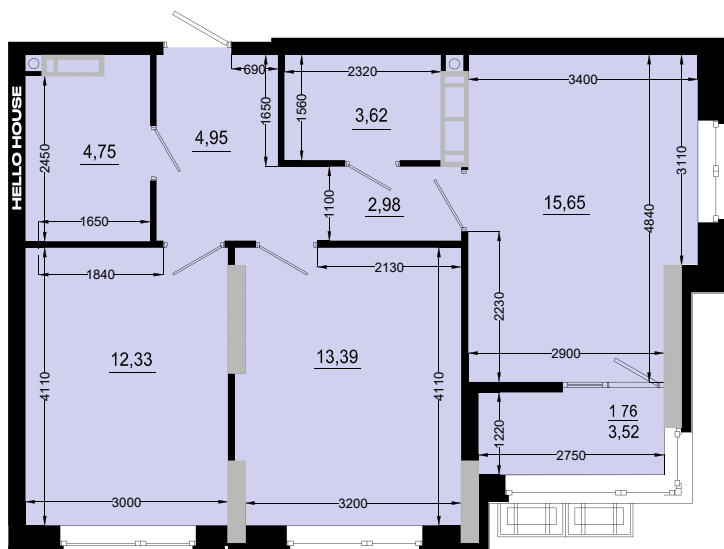

СЕКЦІЯ 3

Тип 2Б

поверх 4-24

ДВОКІМНАТНА КВАРТИРА

59.43м²

НАЗВА ПРИМІЩЕННЯ	М ²
Житлова кімната	13,39
Житлова кімната	12,33
Кухня-вітальня	15,65
Передпокій	4,95
Санвузол	4,75
Санвузол	3,62
Коридор	2,98
Лоджія (k=0,5)	1,76

Загальна площа 59,43

Київ, Дніпровський р-н., Кибальчича 1

+38 067 599 07 07

+38 044 222 99 70

www.hello-house.com.ua

Тип 2Б

СЕКЦІЯ 3

ДВОКИМНАТНА КВАРТИРА

поверх 4-24

59.43м²

ПЛАН КВАРТИРИ В РОЗМІРАХ

ПЛАН КВАРТИРИ БЕЗ ПЕРЕГОРОДОК

ВІДДІЛ ПРОДАЖУ

Київ, Дніпровський р-н., Кибальчича 1

+38 067 599 07 07

+38 044 222 99 70