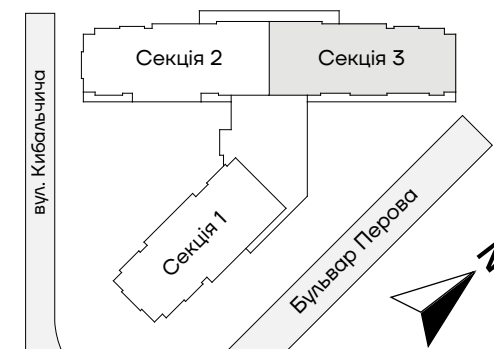

СЕКЦІЯ 3

Тип 2Б

поверх 4-24

ДВОКІМНАТНА КВАРТИРА

59.43м²

НАЗВА ПРИМІЩЕННЯ	М ²
Житлова кімната	13,39
Житлова кімната	12,33
Кухня-вітальня	15,65
Передпокій	4,95
Санвузол	4,75
Санвузол	3,62
Коридор	2,98
Лоджія (k=0,5)	1,76

Загальна площа 59,43

Київ, Дніпровський р-н., Кибальчича 1

+38 067 599 07 07

+38 044 222 99 70

www.hello-house.com.ua

Тип 2Б

СЕКЦІЯ 3

ДВОКИМНАТНА КВАРТИРА

поверх 4-24

59.43м²

ПЛАН КВАРТИРИ В РОЗМІРАХ

ПЛАН КВАРТИРИ БЕЗ ПЕРЕГОРОДОК

ВІДДІЛ ПРОДАЖУ

Київ, Дніпровський р-н., Кибальчича 1

+38 067 599 07 07

+38 044 222 99 70