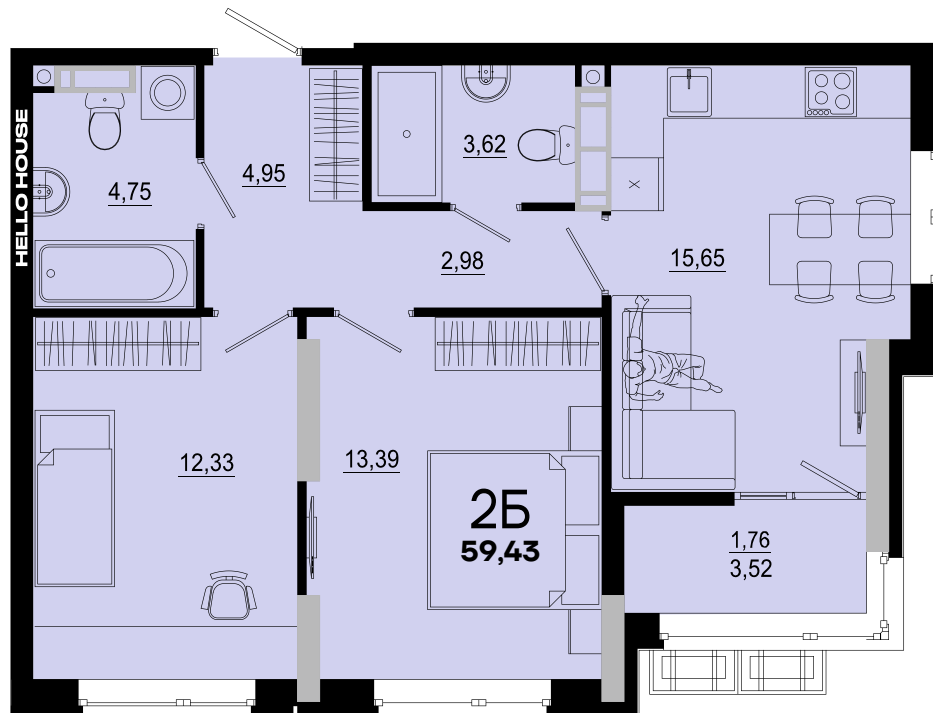

СЕКЦІЯ 3

Тип 2Б

поверх 4-24

ДВОКІМНАТНА КВАРТИРА

59.43м²

НАЗВА ПРИМІЩЕННЯ	М ²
Житлова кімната	13,39
Житлова кімната	12,33
Кухня-вітальня	15,65
Передпокій	4,95
Санвузол	4,75
Санвузол	3,62
Коридор	2,98
Лоджія (k=0,5)	1,76

Загальна площа 59,43

Київ, Дніпровський р-н., Кибальчича 1

+38 067 599 07 07

+38 044 222 99 70

www.hello-house.com.ua

Тип 2Б

СЕКЦІЯ 3

ДВОКИМНАТНА КВАРТИРА

поверх 4-24

59.43м²

ПЛАН КВАРТИРИ В РОЗМІРАХ

ПЛАН КВАРТИРИ БЕЗ ПЕРЕГОРОДОК

ВІДДІЛ ПРОДАЖУ

Київ, Дніпровський р-н., Кибальчича 1

+38 067 599 07 07

+38 044 222 99 70