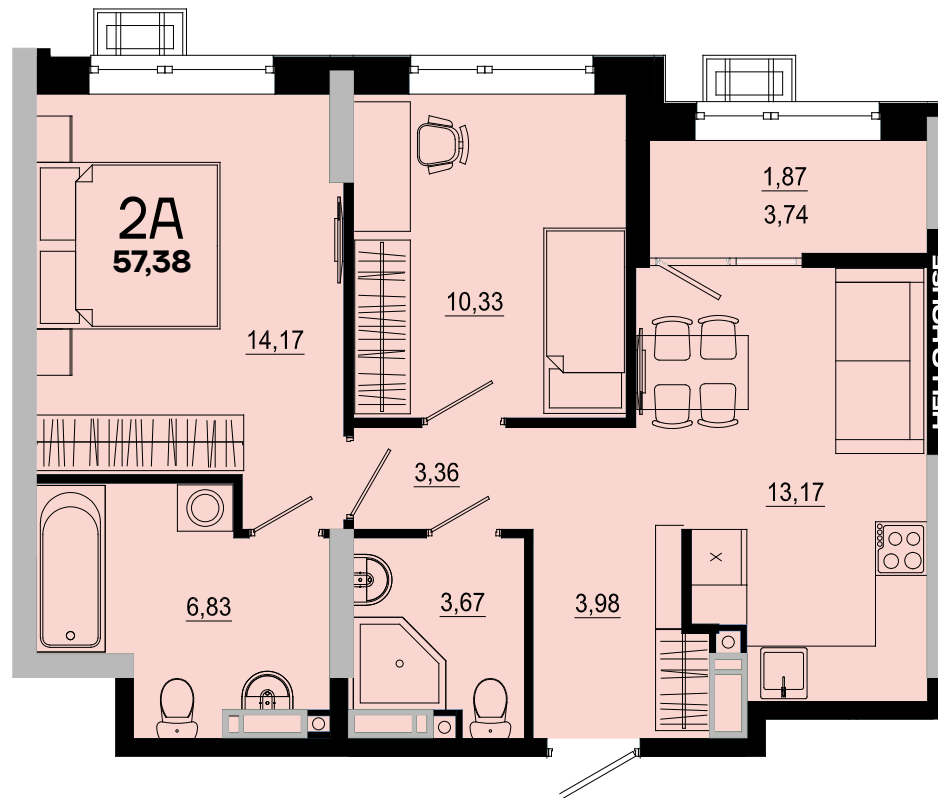

СЕКЦІЯ 3

Тип 2А

поверх 4-24

ДВОКІМНАТНА КВАРТИРА

57.38м²

НАЗВА ПРИМІЩЕННЯ	М ²
Житлова кімната	14,17
Житлова кімната	10,33
Кухня-вітальня	13,17
Передпокій	3,98
Санвузол	6,83
Санвузол	3,67
Коридор	3,36
Лоджія (к=0,5)	1,87

Загальна площа 57,38

Київ, Дніпровський р-н., Кибальчича 1
+38 067 599 07 07
+38 044 222 99 70
www.hello-house.com.ua

Тип 2А

СЕКЦІЯ 3

ДВОКИМНАТНА КВАРТИРА

поверх 4-24

57.38м²

ПЛАН КВАРТИРИ В РОЗМІРАХ