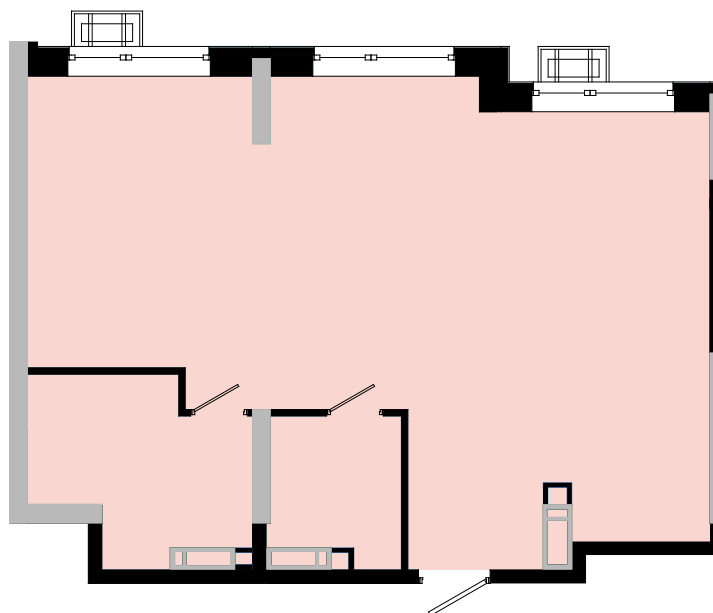

Тип 2А

СЕКЦІЯ 3

ДВОКИМНАТНА КВАРТИРА

поверх 4-24

57.38м²

ПЛАН КВАРТИРИ БЕЗ ПЕРЕГОРОДОК

ВІДДІЛ ПРОДАЖУ

Київ, Дніпровський р-н., Кибальчича 1

+38 067 599 07 07

+38 044 222 99 70

www.hello-house.com.ua