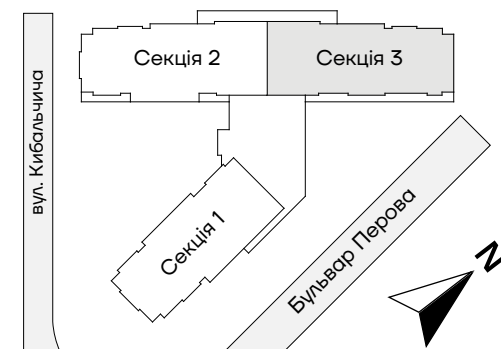

СЕКЦІЯ 3

Тип 2А

поверх 4-24

ДВОКІМНАТНА КВАРТИРА

57.38м²

НАЗВА ПРИМІЩЕННЯ	М ²
Житлова кімната	14,17
Житлова кімната	10,33
Кухня-вітальня	13,17
Передпокій	3,98
Санвузол	6,83
Санвузол	3,67
Коридор	3,36
Лоджія (к=0,5)	1,87

Загальна площа 57,38

Київ, Дніпровський р-н., Кибальчича 1
+38 067 599 07 07
+38 044 222 99 70
www.hello-house.com.ua

Тип 2А

СЕКЦІЯ 3

ДВОКИМНАТНА КВАРТИРА

поверх 4-24

57.38м²

ПЛАН КВАРТИРИ В РОЗМІРАХ