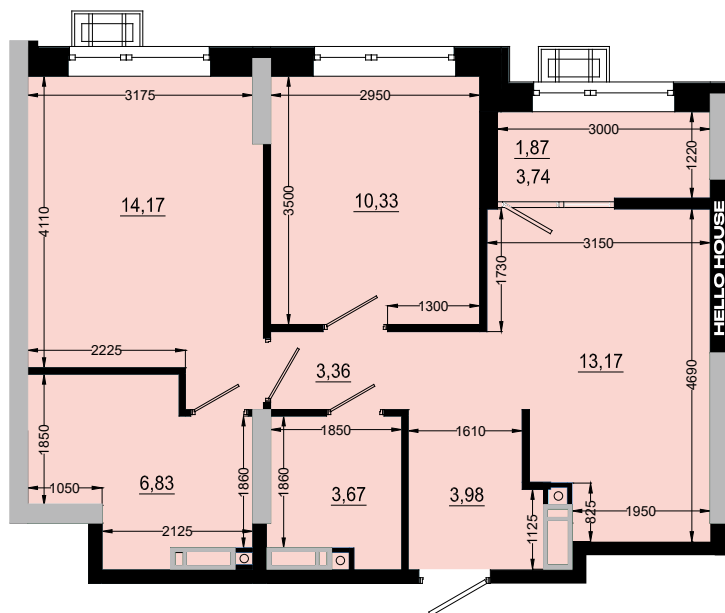

Тип 2А

СЕКЦІЯ 3

ДВОКИМНАТНА КВАРТИРА

поверх 4-24

57.38м²

ПЛАН КВАРТИРИ В РОЗМІРАХ

ВІДДІЛ ПРОДАЖУ

Київ, Дніпровський р-н., Кибальчича 1

+38 067 599 07 07

+38 044 222 99 70

www.hello-house.com.ua