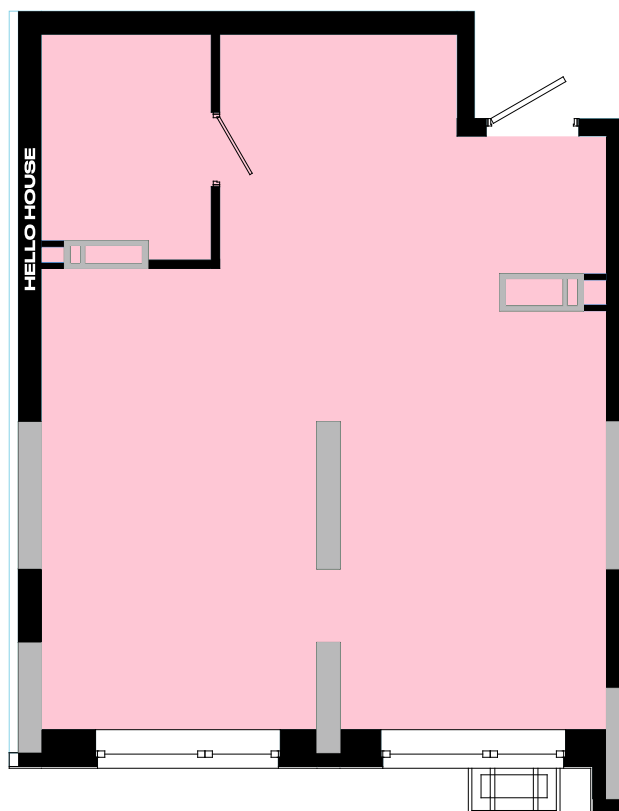

СЕКЦІЯ 3

Тип 1Ж

поверх 4-24

ОДНОКІМНАТНА КВАРТИРА

40.29м²

НАЗВА ПРИМІЩЕННЯ	М ²
Житлова кімната	11,25
Кухня-вітальня	13,33
Передпокій	9,50
Санвузол	4,31
Лоджія (k=0,5)	1,90
Загальна площа	40,29

Київ, Дніпровський р-н., Кибальчича 1
+38 067 599 07 07
+38 044 222 99 70
www.hello-house.com.ua

Тип 1Ж

СЕКЦІЯ 3

ОДНОКІМНАТНА КВАРТИРА

поверх 4-24

40.29м²

ПЛАН КВАРТИРИ В РОЗМІРАХ

ПЛАН КВАРТИРИ БЕЗ ПЕРЕГОРОДОК

ВІДДІЛ ПРОДАЖУ