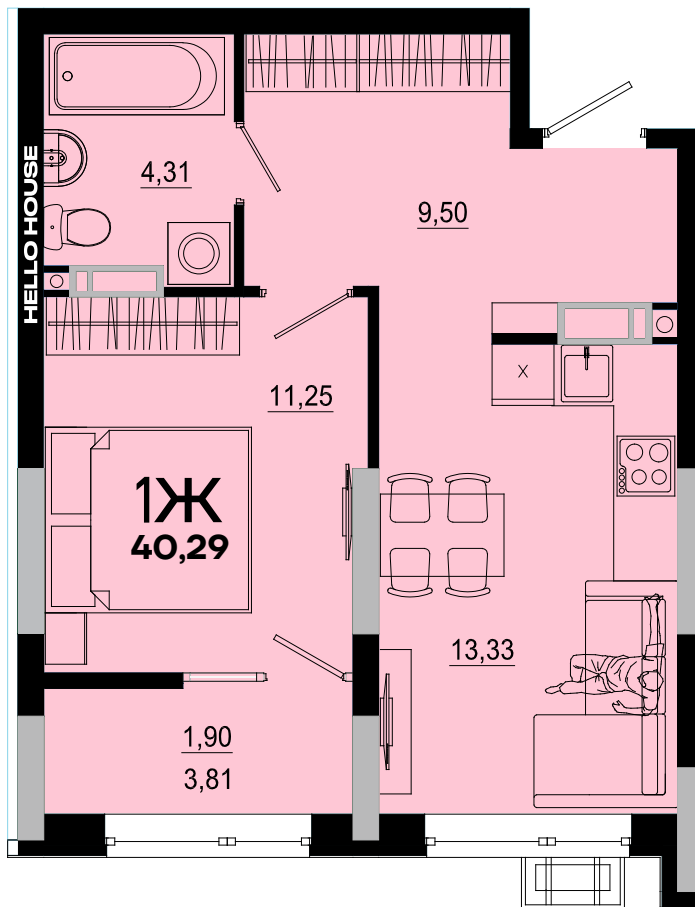

СЕКЦІЯ 3

Тип 1Ж

поверх 4-24

ОДНОКІМНАТНА КВАРТИРА

40.29м²

НАЗВА ПРИМІЩЕННЯ	М ²
Житлова кімната	11,25
Кухня-вітальня	13,33
Передпокій	9,50
Санвузол	4,31
Лоджія (k=0,5)	1,90
Загальна площа	40,29

Київ, Дніпровський р-н., Кибальчича 1
+38 067 599 07 07
+38 044 222 99 70
www.hello-house.com.ua

Тип 1Ж

СЕКЦІЯ 3

ОДНОКІМНАТНА КВАРТИРА

поверх 4-24

40.29м²

ПЛАН КВАРТИРИ В РОЗМІРАХ

ПЛАН КВАРТИРИ БЕЗ ПЕРЕГОРОДОК

ВІДДІЛ ПРОДАЖУ