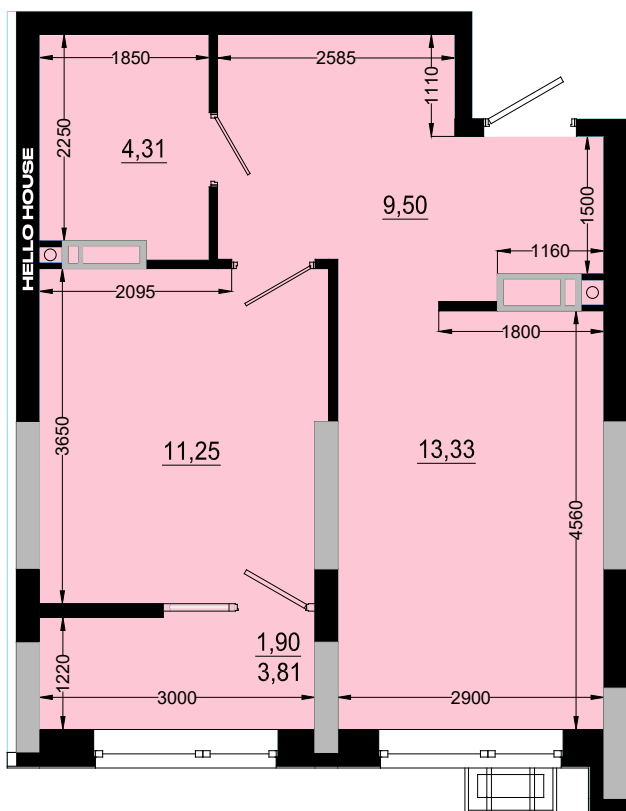

СЕКЦІЯ 3

Тип 1Ж

поверх 4-24

ОДНОКІМНАТНА КВАРТИРА

40.29м²

НАЗВА ПРИМІЩЕННЯ	М ²
Житлова кімната	11,25
Кухня-вітальня	13,33
Передпокій	9,50
Санвузол	4,31
Лоджія (k=0,5)	1,90
Загальна площа	40,29

Київ, Дніпровський р-н., Кибальчича 1
+38 067 599 07 07
+38 044 222 99 70
www.hello-house.com.ua

Тип 1Ж

СЕКЦІЯ 3

ОДНОКІМНАТНА КВАРТИРА

поверх 4-24

40.29м²

ПЛАН КВАРТИРИ В РОЗМІРАХ

ПЛАН КВАРТИРИ БЕЗ ПЕРЕГОРОДОК

ВІДДІЛ ПРОДАЖУ