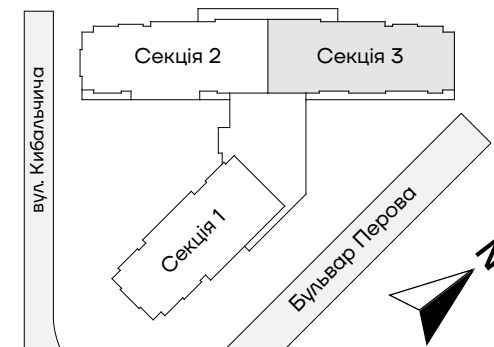

СЕКЦІЯ 3

Тип 1Ж

поверх 4-24

ОДНОКІМНАТНА КВАРТИРА

40.29м²

НАЗВА ПРИМІЩЕННЯ	М ²
Житлова кімната	11,25
Кухня-вітальня	13,33
Передпокій	9,50
Санвузол	4,31
Лоджія (k=0,5)	1,90
Загальна площа	40,29

Київ, Дніпровський р-н., Кибальчича 1
+38 067 599 07 07
+38 044 222 99 70
www.hello-house.com.ua

Тип 1Ж

СЕКЦІЯ 3

ОДНОКІМНАТНА КВАРТИРА

поверх 4-24

40.29м²

ПЛАН КВАРТИРИ В РОЗМІРАХ

ПЛАН КВАРТИРИ БЕЗ ПЕРЕГОРОДОК

ВІДДІЛ ПРОДАЖУ