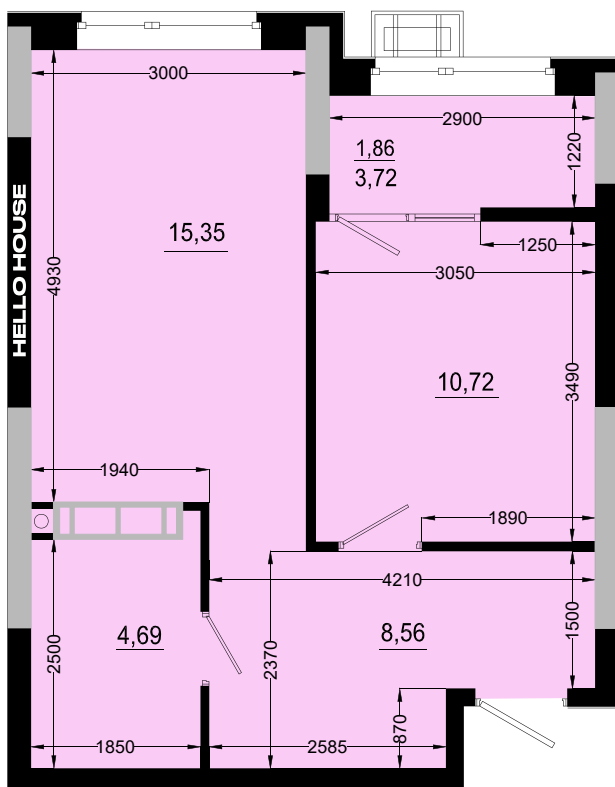

СЕКЦІЯ 3

Тип 1И

поверх 4-24

ОДНОКІМНАТНА КВАРТИРА

41.18м²

НАЗВА ПРИМІЩЕННЯ	М ²
Житлова кімната	10,72
Кухня-вітальня	15,35
Передпокій	8,56
Санвузол	4,69
Лоджія (к=0,5)	1,86
Загальна площа	41,18

Київ, Дніпровський р-н., Кибальчича 1
+38 067 599 07 07
+38 044 222 99 70
www.hello-house.com.ua

Тип 1И

СЕКЦІЯ 3

ОДНОКІМНАТНА КВАРТИРА

поверх 4-24

41.18м²

ПЛАН КВАРТИРИ В РОЗМІРАХ

ПЛАН КВАРТИРИ БЕЗ ПЕРЕГОРОДОК

ВІДДІЛ ПРОДАЖУ