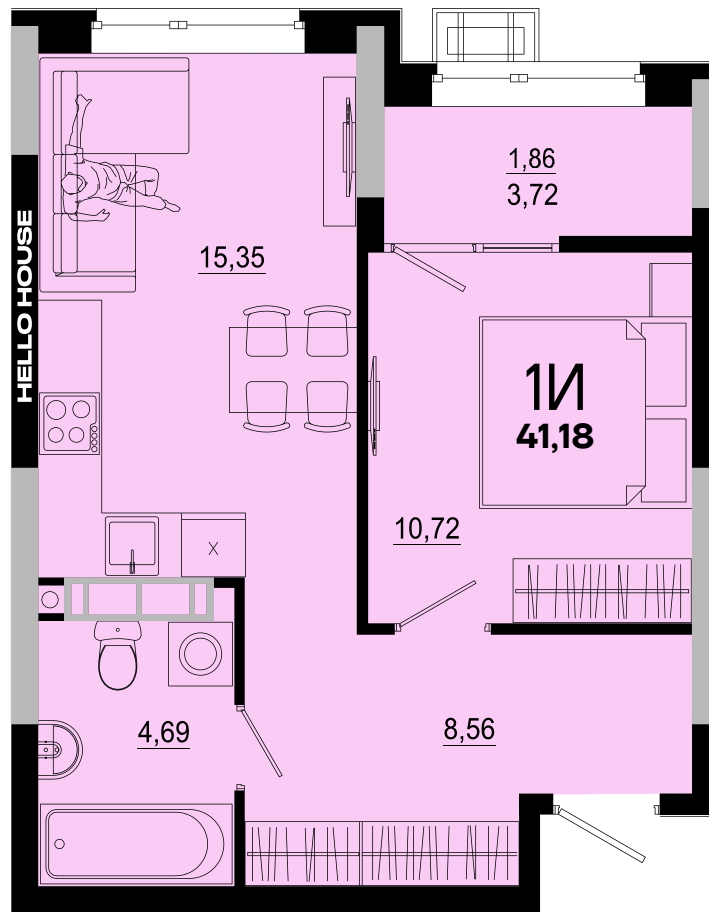

СЕКЦІЯ 3

Тип 1И

поверх 4-24

ОДНОКІМНАТНА КВАРТИРА

41.18м²

НАЗВА ПРИМІЩЕННЯ	М ²
Житлова кімната	10,72
Кухня-вітальня	15,35
Передпокій	8,56
Санвузол	4,69
Лоджія (к=0,5)	1,86
Загальна площа	41,18

Київ, Дніпровський р-н., Кибальчича 1
+38 067 599 07 07
+38 044 222 99 70
www.hello-house.com.ua

Тип 1И

СЕКЦІЯ 3

ОДНОКІМНАТНА КВАРТИРА

поверх 4-24

41.18м²

ПЛАН КВАРТИРИ В РОЗМІРАХ

ПЛАН КВАРТИРИ БЕЗ ПЕРЕГОРОДОК

ВІДДІЛ ПРОДАЖУ