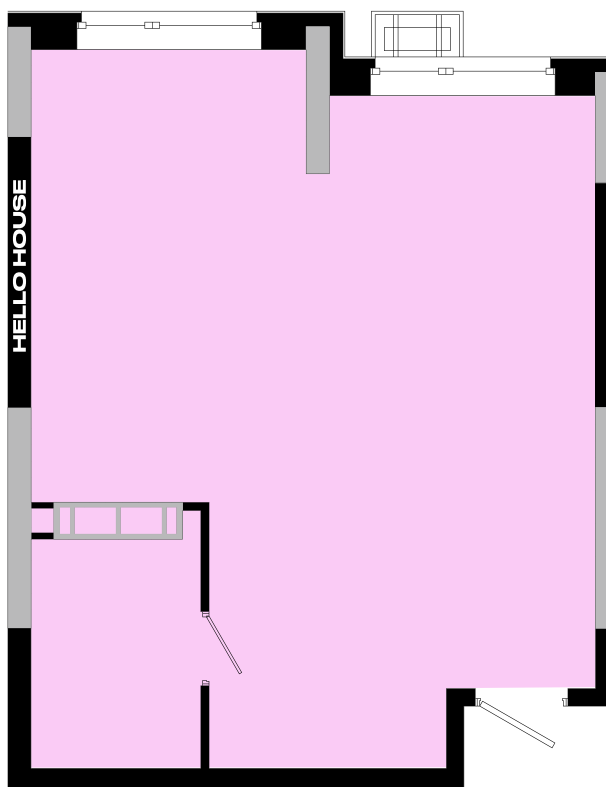

СЕКЦІЯ 3

Тип 1И

поверх 4-24

ОДНОКІМНАТНА КВАРТИРА

41.18м²

НАЗВА ПРИМІЩЕННЯ	М ²
Житлова кімната	10,72
Кухня-вітальня	15,35
Передпокій	8,56
Санвузол	4,69
Лоджія (к=0,5)	1,86
Загальна площа	41,18

Київ, Дніпровський р-н., Кибальчича 1
+38 067 599 07 07
+38 044 222 99 70
www.hello-house.com.ua

Тип 1И

СЕКЦІЯ 3

ОДНОКІМНАТНА КВАРТИРА

поверх 4-24

41.18м²

ПЛАН КВАРТИРИ В РОЗМІРАХ

ПЛАН КВАРТИРИ БЕЗ ПЕРЕГОРОДОК

ВІДДІЛ ПРОДАЖУ