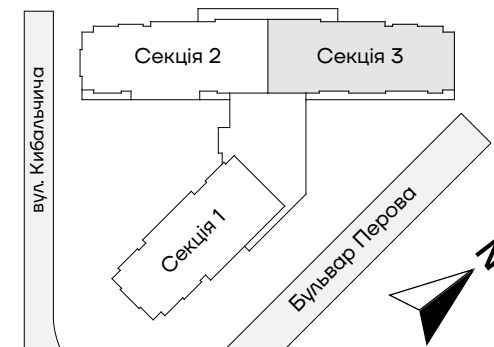

СЕКЦІЯ 3

Тип 1И

поверх 4-24

ОДНОКІМНАТНА КВАРТИРА

41.18м²

НАЗВА ПРИМІЩЕННЯ	М ²
Житлова кімната	10,72
Кухня-вітальня	15,35
Передпокій	8,56
Санвузол	4,69
Лоджія (к=0,5)	1,86
Загальна площа	41,18

Київ, Дніпровський р-н., Кибальчича 1
+38 067 599 07 07
+38 044 222 99 70
www.hello-house.com.ua

Тип 1И

СЕКЦІЯ 3

ОДНОКІМНАТНА КВАРТИРА

поверх 4-24

41.18м²

ПЛАН КВАРТИРИ В РОЗМІРАХ

ПЛАН КВАРТИРИ БЕЗ ПЕРЕГОРОДОК

ВІДДІЛ ПРОДАЖУ