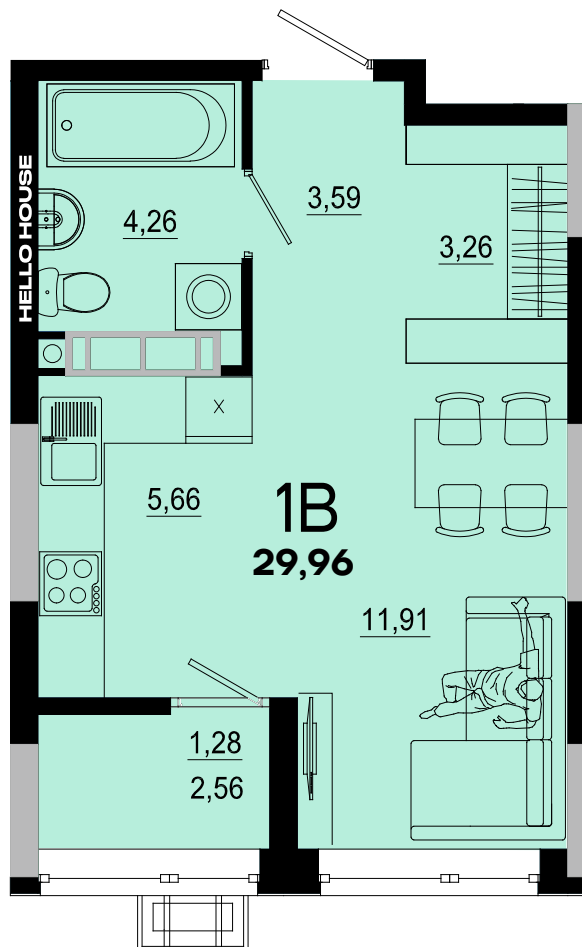

СЕКЦІЯ 3

Тип 1В

поверх 4-24

ОДНОКІМНАТНА КВАРТИРА

29.96м²

НАЗВА ПРИМІЩЕННЯ	М ²
Житлова кімната	11,91
Кухня-ніша	5,66
Передпокій	3,59
Санвузол	4,26
Гардероб	3,26
Лоджія (к=0,5)	1,28
Загальна площа	29,96

Київ, Дніпровський р-н., Кибальчича 1
+38 067 599 07 07
+38 044 222 99 70
www.hello-house.com.ua

Тип 1В

СЕКЦІЯ 3

ОДНОКІМНАТНА КВАРТИРА

поверх 4-24

29.96м²

ПЛАН КВАРТИРИ В РОЗМІРАХ

ПЛАН КВАРТИРИ БЕЗ ПЕРЕГОРОДОК

ВІДДІЛ ПРОДАЖУ