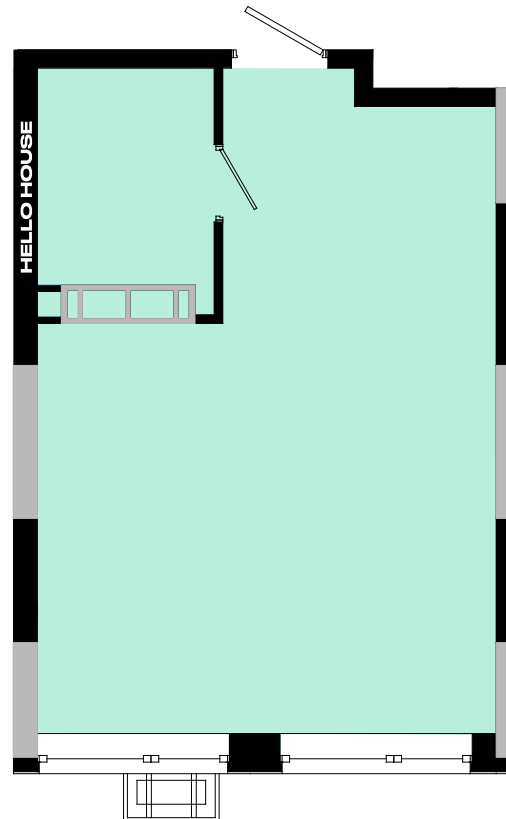

СЕКЦІЯ 3

Тип 1В

поверх 4-24

ОДНОКІМНАТНА КВАРТИРА

29.96м²

НАЗВА ПРИМІЩЕННЯ	М ²
Житлова кімната	11,91
Кухня-ніша	5,66
Передпокій	3,59
Санвузол	4,26
Гардероб	3,26
Лоджія (к=0,5)	1,28
Загальна площа	29,96

Київ, Дніпровський р-н., Кибальчича 1
+38 067 599 07 07
+38 044 222 99 70
www.hello-house.com.ua

Тип 1В

СЕКЦІЯ 3

ОДНОКІМНАТНА КВАРТИРА

поверх 4-24

29.96м²

ПЛАН КВАРТИРИ В РОЗМІРАХ

ПЛАН КВАРТИРИ БЕЗ ПЕРЕГОРОДОК

ВІДДІЛ ПРОДАЖУ