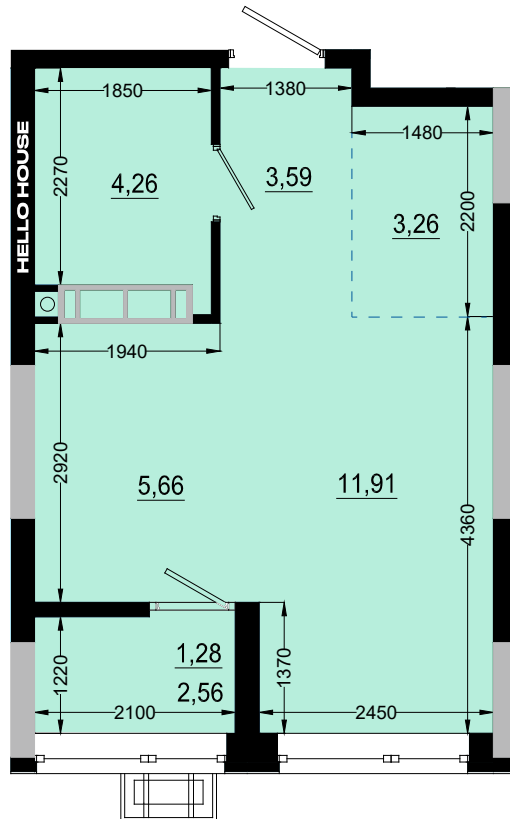

СЕКЦІЯ 3

Тип 1В

поверх 4-24

ОДНОКІМНАТНА КВАРТИРА

29.96м²

НАЗВА ПРИМІЩЕННЯ	М ²
Житлова кімната	11,91
Кухня-ніша	5,66
Передпокій	3,59
Санвузол	4,26
Гардероб	3,26
Лоджія (к=0,5)	1,28
Загальна площа	29,96

Київ, Дніпровський р-н., Кибальчича 1
+38 067 599 07 07
+38 044 222 99 70
www.hello-house.com.ua

Тип 1В

СЕКЦІЯ 3

ОДНОКІМНАТНА КВАРТИРА

поверх 4-24

29.96м²

ПЛАН КВАРТИРИ В РОЗМІРАХ

ПЛАН КВАРТИРИ БЕЗ ПЕРЕГОРОДОК

ВІДДІЛ ПРОДАЖУ