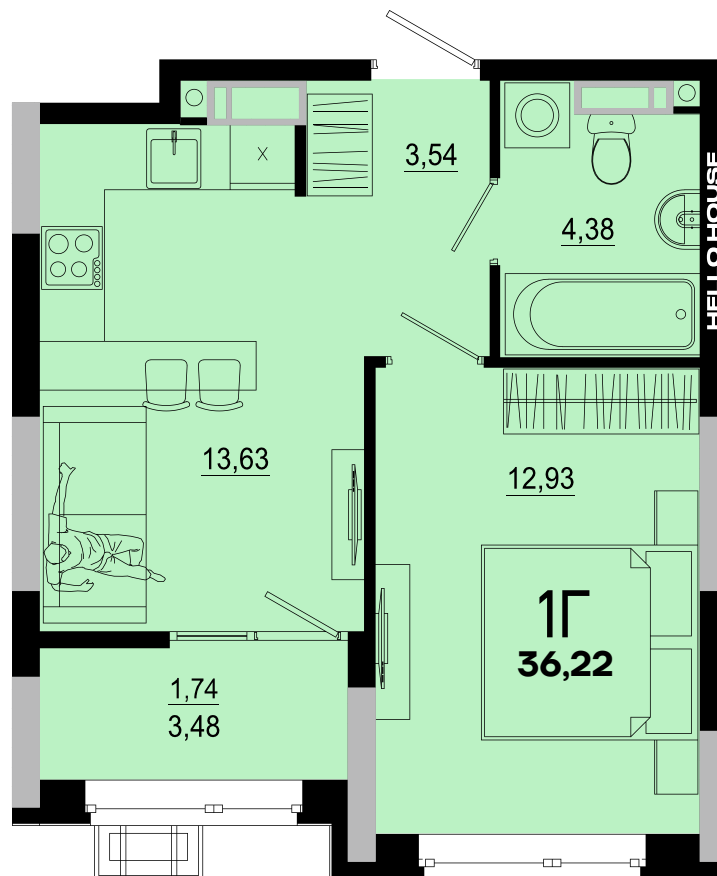

СЕКЦІЯ 3

Тип 1Г

поверх 4-24

ОДНОКІМНАТНА КВАРТИРА

36.22м²

НАЗВА ПРИМІЩЕННЯ	М ²
Житлова кімната	12,93
Кухня-вітальня	13,63
Передпокій	3,54
Санвузол	4,38
Лоджія (к=0,5)	1,74
Загальна площа	36,22

Київ, Дніпровський р-н., Кибальчича 1
+38 067 599 07 07
+38 044 222 99 70
www.hello-house.com.ua

Тип 1Г

СЕКЦІЯ 3

ОДНОКІМНАТНА КВАРТИРА

поверх 4-24

36.22м²

ПЛАН КВАРТИРИ В РОЗМІРАХ

ПЛАН КВАРТИРИ БЕЗ ПЕРЕГОРОДОК

ВІДДІЛ ПРОДАЖУ