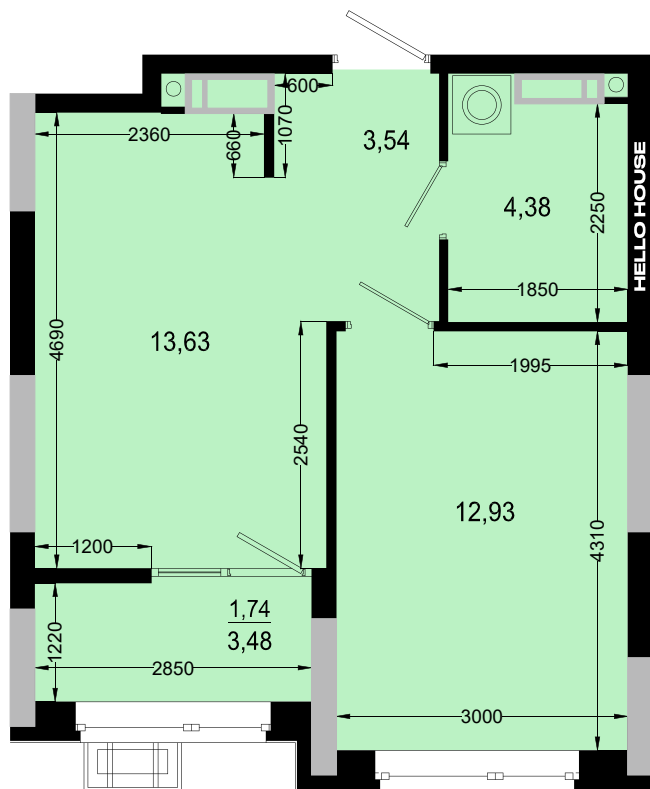

СЕКЦІЯ 3

Тип 1Г

поверх 4-24

ОДНОКІМНАТНА КВАРТИРА

36.22м²

НАЗВА ПРИМІЩЕННЯ	М ²
Житлова кімната	12,93
Кухня-вітальня	13,63
Передпокій	3,54
Санвузол	4,38
Лоджія (к=0,5)	1,74
Загальна площа	36,22

Київ, Дніпровський р-н., Кибальчича 1
+38 067 599 07 07
+38 044 222 99 70
www.hello-house.com.ua

Тип 1Г

СЕКЦІЯ 3

ОДНОКІМНАТНА КВАРТИРА

поверх 4-24

36.22м²

ПЛАН КВАРТИРИ В РОЗМІРАХ

ПЛАН КВАРТИРИ БЕЗ ПЕРЕГОРОДОК

ВІДДІЛ ПРОДАЖУ