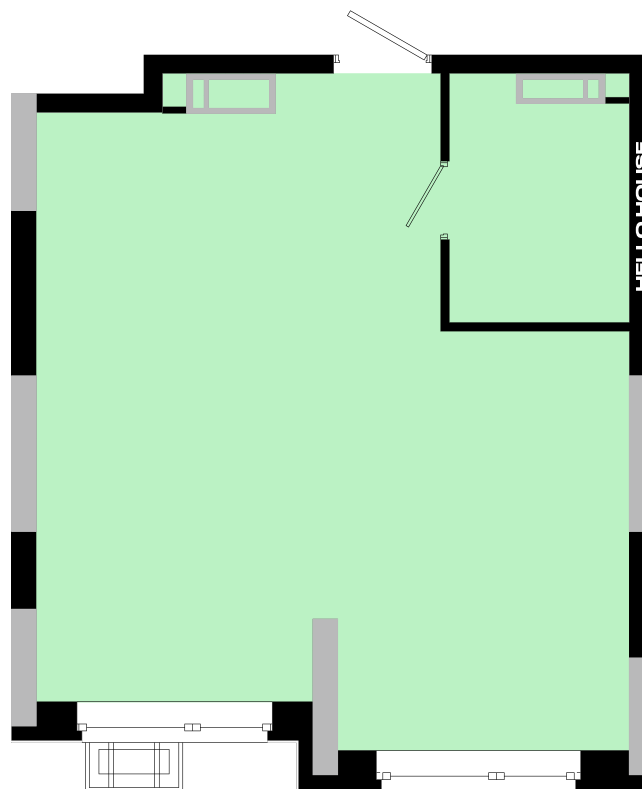

СЕКЦІЯ 3

Тип 1Г

поверх 4-24

ОДНОКІМНАТНА КВАРТИРА

36.22м²

НАЗВА ПРИМІЩЕННЯ	М ²
Житлова кімната	12,93
Кухня-вітальня	13,63
Передпокій	3,54
Санвузол	4,38
Лоджія (к=0,5)	1,74
Загальна площа	36,22

Київ, Дніпровський р-н., Кибальчича 1
+38 067 599 07 07
+38 044 222 99 70
www.hello-house.com.ua

Тип 1Г

СЕКЦІЯ 3

ОДНОКІМНАТНА КВАРТИРА

поверх 4-24

36.22м²

ПЛАН КВАРТИРИ В РОЗМІРАХ

ПЛАН КВАРТИРИ БЕЗ ПЕРЕГОРОДОК

ВІДДІЛ ПРОДАЖУ