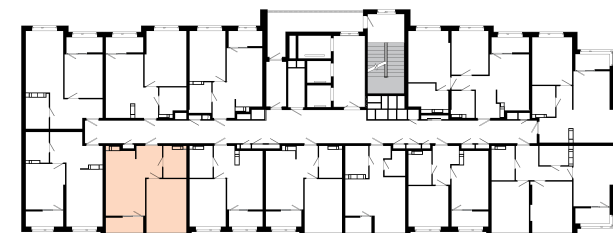

СЕКЦІЯ 3

Тип 1Е

поверх 4-24

ОДНОКІМНАТНА КВАРТИРА

39.78м²

НАЗВА ПРИМІЩЕННЯ	М ²
Житлова кімната	13,79
Кухня-вітальня	15,82
Передпокій	4,20
Санвузол	4,38
Лоджія (к=0,5)	1,59
Загальна площа	39,78

Київ, Дніпровський р-н., Кибальчича 1
+38 067 599 07 07
+38 044 222 99 70
www.hello-house.com.ua

Тип 1Е

СЕКЦІЯ 3

ОДНОКІМНАТНА КВАРТИРА

поверх 4-24

39.78м²

ПЛАН КВАРТИРИ В РОЗМІРАХ

ПЛАН КВАРТИРИ БЕЗ ПЕРЕГОРОДОК

ВІДДІЛ ПРОДАЖУ