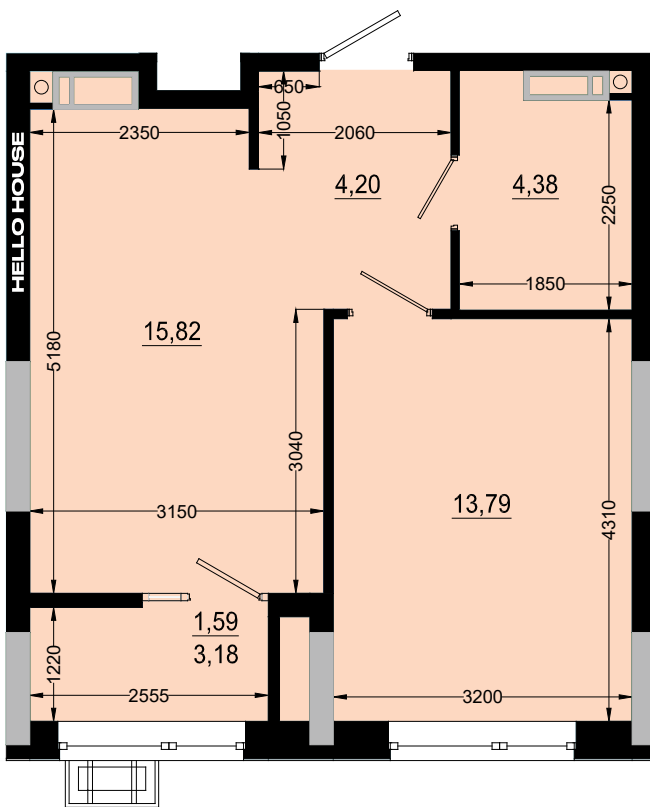

СЕКЦІЯ 3

Тип 1Е

поверх 4-24

ОДНОКІМНАТНА КВАРТИРА

39.78м²

НАЗВА ПРИМІЩЕННЯ	М ²
Житлова кімната	13,79
Кухня-вітальня	15,82
Передпокій	4,20
Санвузол	4,38
Лоджія (к=0,5)	1,59
Загальна площа	39,78

Київ, Дніпровський р-н., Кибальчича 1
+38 067 599 07 07
+38 044 222 99 70
www.hello-house.com.ua

Тип 1Е

СЕКЦІЯ 3

ОДНОКІМНАТНА КВАРТИРА

поверх 4-24

39.78м²

ПЛАН КВАРТИРИ В РОЗМІРАХ

ПЛАН КВАРТИРИ БЕЗ ПЕРЕГОРОДОК

ВІДДІЛ ПРОДАЖУ