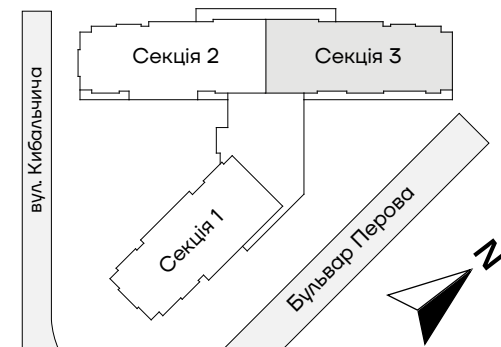

СЕКЦІЯ 3

Тип 1Е

поверх 4-24

ОДНОКІМНАТНА КВАРТИРА

39.78м²

НАЗВА ПРИМІЩЕННЯ	М ²
Житлова кімната	13,79
Кухня-вітальня	15,82
Передпокій	4,20
Санвузол	4,38
Лоджія (к=0,5)	1,59
Загальна площа	39,78

Київ, Дніпровський р-н., Кибальчича 1
+38 067 599 07 07
+38 044 222 99 70
www.hello-house.com.ua

Тип 1Е

СЕКЦІЯ 3

ОДНОКІМНАТНА КВАРТИРА

поверх 4-24

39.78м²

ПЛАН КВАРТИРИ В РОЗМІРАХ

ПЛАН КВАРТИРИ БЕЗ ПЕРЕГОРОДОК

ВІДДІЛ ПРОДАЖУ