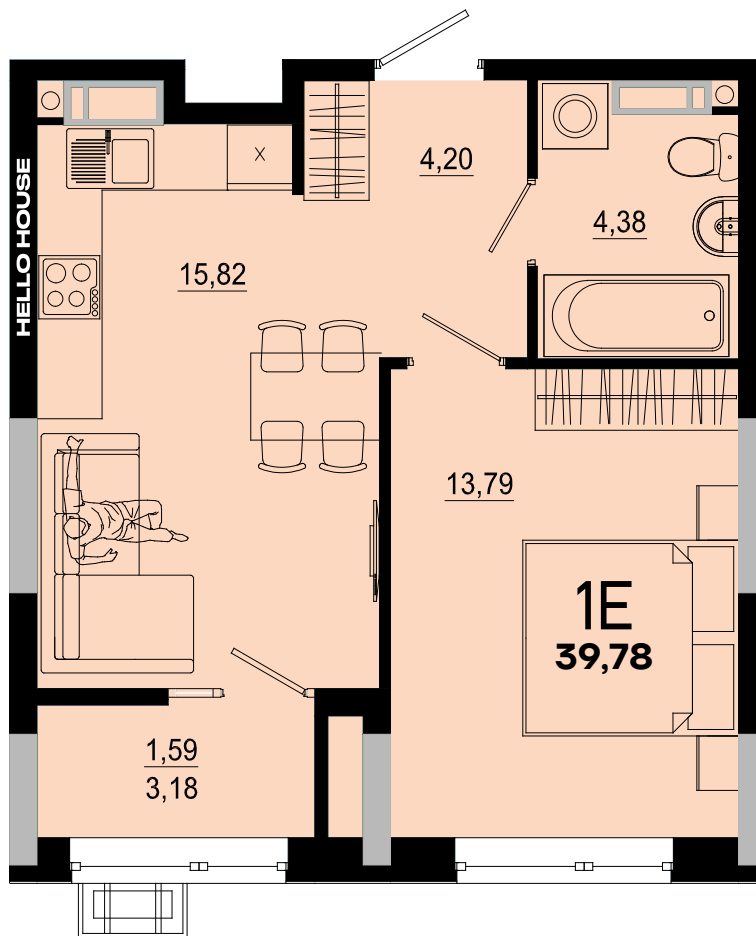

СЕКЦІЯ 3

Тип 1Е

поверх 4-24

ОДНОКІМНАТНА КВАРТИРА

39.78м²

НАЗВА ПРИМІЩЕННЯ	М ²
Житлова кімната	13,79
Кухня-вітальня	15,82
Передпокій	4,20
Санвузол	4,38
Лоджія (к=0,5)	1,59
Загальна площа	39,78

Київ, Дніпровський р-н., Кибальчича 1
+38 067 599 07 07
+38 044 222 99 70
www.hello-house.com.ua

Тип 1Е

СЕКЦІЯ 3

ОДНОКІМНАТНА КВАРТИРА

поверх 4-24

39.78м²

ПЛАН КВАРТИРИ В РОЗМІРАХ

ПЛАН КВАРТИРИ БЕЗ ПЕРЕГОРОДОК

ВІДДІЛ ПРОДАЖУ