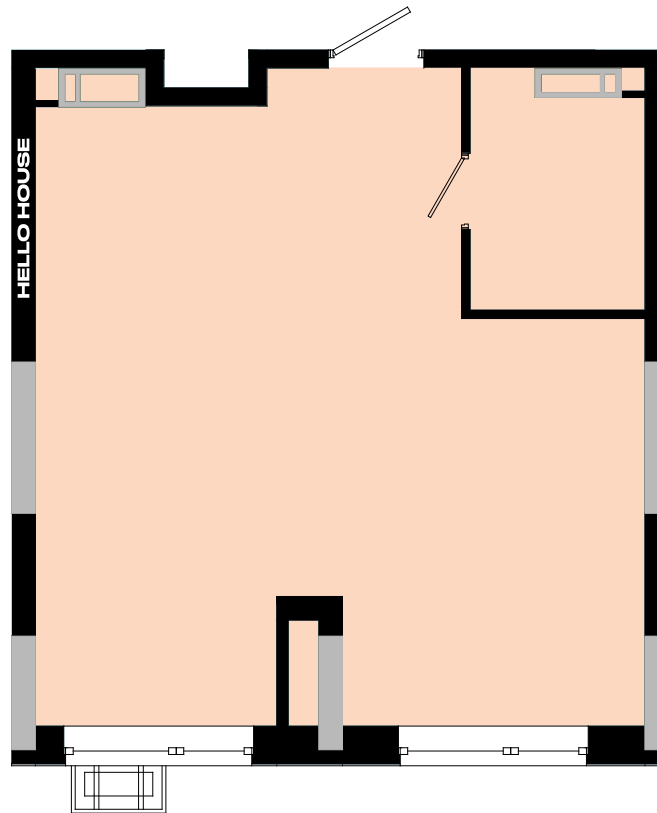

СЕКЦІЯ 3

Тип 1Е

поверх 4-24

ОДНОКІМНАТНА КВАРТИРА

39.78м²

НАЗВА ПРИМІЩЕННЯ	М ²
Житлова кімната	13,79
Кухня-вітальня	15,82
Передпокій	4,20
Санвузол	4,38
Лоджія (к=0,5)	1,59
Загальна площа	39,78

Київ, Дніпровський р-н., Кибальчича 1
+38 067 599 07 07
+38 044 222 99 70
www.hello-house.com.ua

Тип 1Е

СЕКЦІЯ 3

ОДНОКІМНАТНА КВАРТИРА

поверх 4-24

39.78м²

ПЛАН КВАРТИРИ В РОЗМІРАХ

ПЛАН КВАРТИРИ БЕЗ ПЕРЕГОРОДОК

ВІДДІЛ ПРОДАЖУ