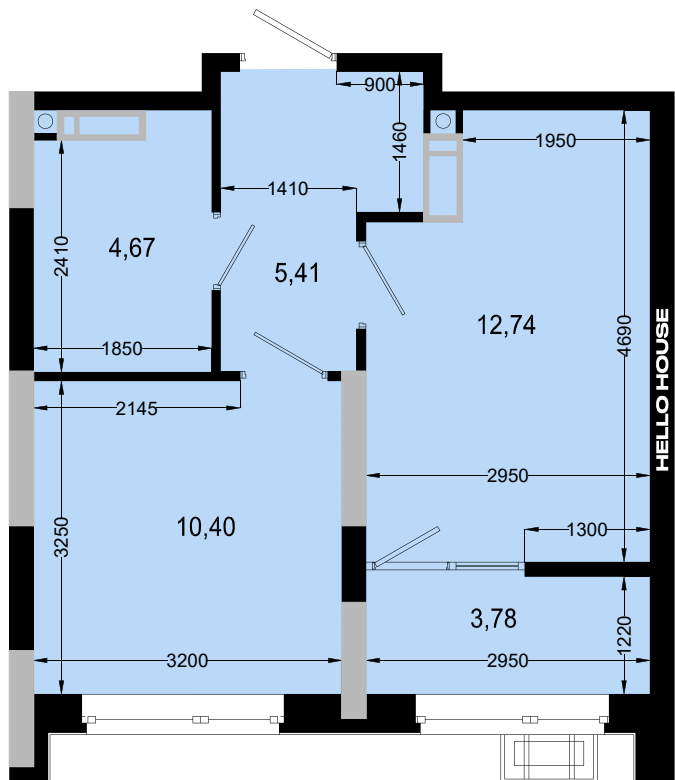

СЕКЦІЯ 3

Тип 15

поверх 4-24

ОДНОКІМНАТНА КВАРТИРА

35.11м²

НАЗВА ПРИМІЩЕННЯ	М ²
Житлова кімната	10,40
Кухня-вітальня	12,74
Передпокій	5,41
Санвузол	4,67
Лоджія (k=0,5)	1,89
Загальна площа	35,11

Київ, Дніпровський р-н., Кибальчича 1

+38 067 599 07 07

+38 044 222 99 70

www.hello-house.com.ua

Тип 1Б

СЕКЦІЯ 3

ОДНОКІМНАТНА КВАРТИРА

поверх 4-24

35.11м²

ПЛАН КВАРТИРИ В РОЗМІРАХ

ПЛАН КВАРТИРИ БЕЗ ПЕРЕГОРОДОК

ВІДДІЛ ПРОДАЖУ

Київ, Дніпровський р-н., Кибальчича 1

+38 067 599 07 07

+38 044 222 99 70

www.hello-house.com.ua

Nice Development