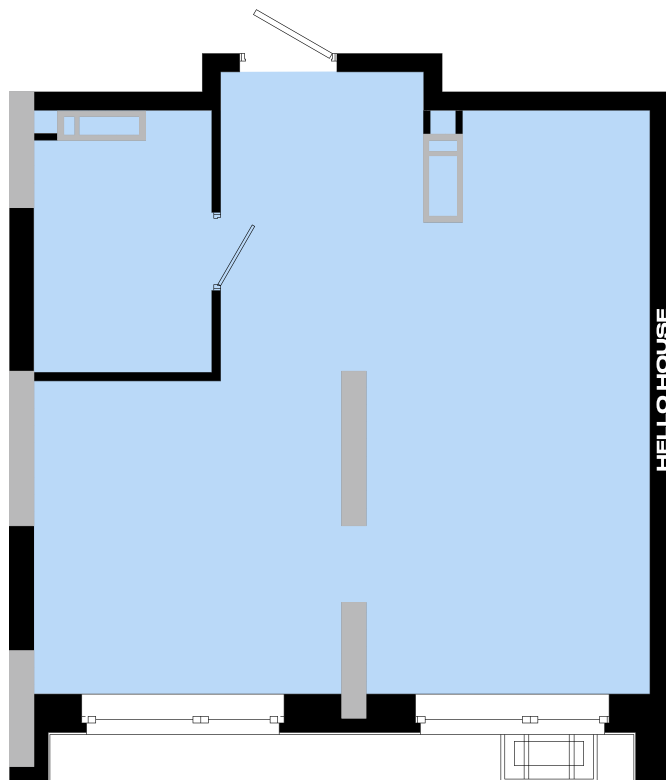

СЕКЦІЯ 3

Тип 15

поверх 4-24

ОДНОКІМНАТНА КВАРТИРА

35.11м²

НАЗВА ПРИМІЩЕННЯ	М ²
Житлова кімната	10,40
Кухня-вітальня	12,74
Передпокій	5,41
Санвузол	4,67
Лоджія (k=0,5)	1,89
Загальна площа	35,11

Київ, Дніпровський р-н., Кибальчича 1

+38 067 599 07 07

+38 044 222 99 70

www.hello-house.com.ua

Тип 1Б

СЕКЦІЯ 3

ОДНОКІМНАТНА КВАРТИРА

поверх 4-24

35.11м²

ПЛАН КВАРТИРИ В РОЗМІРАХ

ПЛАН КВАРТИРИ БЕЗ ПЕРЕГОРОДОК

ВІДДІЛ ПРОДАЖУ

Київ, Дніпровський р-н., Кибальчича 1

+38 067 599 07 07

+38 044 222 99 70

www.hello-house.com.ua

Nice Development