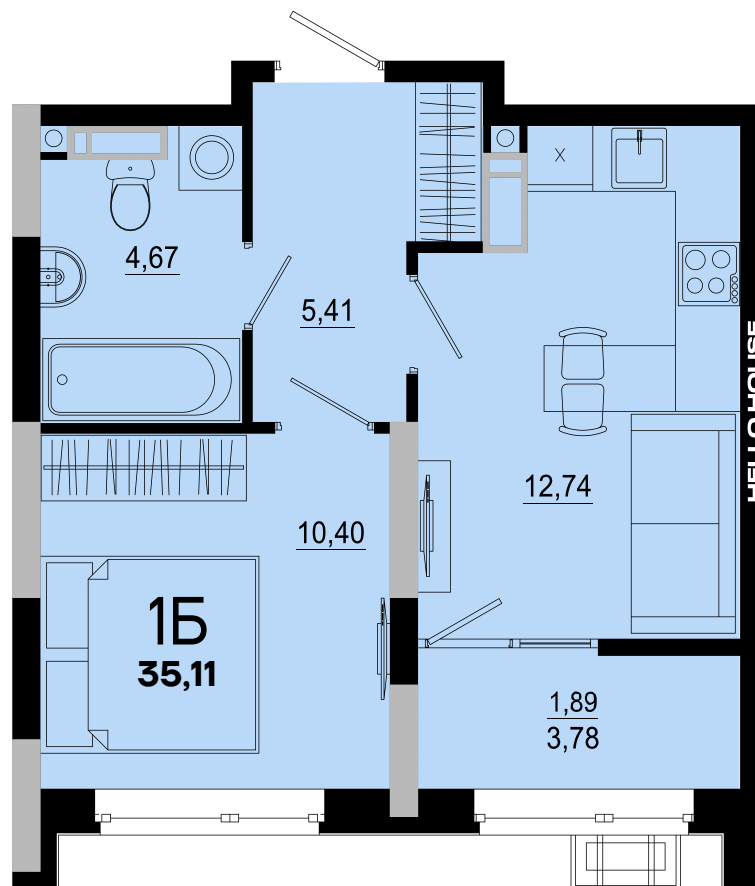

СЕКЦІЯ 3

Тип 15

поверх 4-24

ОДНОКІМНАТНА КВАРТИРА

35.11м²

НАЗВА ПРИМІЩЕННЯ	М ²
Житлова кімната	10,40
Кухня-вітальня	12,74
Передпокій	5,41
Санвузол	4,67
Лоджія (k=0,5)	1,89
Загальна площа	35,11

Київ, Дніпровський р-н., Кибальчича 1

+38 067 599 07 07

+38 044 222 99 70

www.hello-house.com.ua

Тип 1Б

СЕКЦІЯ 3

ОДНОКІМНАТНА КВАРТИРА

поверх 4-24

35.11м²

ПЛАН КВАРТИРИ В РОЗМІРАХ

ПЛАН КВАРТИРИ БЕЗ ПЕРЕГОРОДОК

ВІДДІЛ ПРОДАЖУ

Київ, Дніпровський р-н., Кибальчича 1

+38 067 599 07 07

+38 044 222 99 70

www.hello-house.com.ua

Nice Development