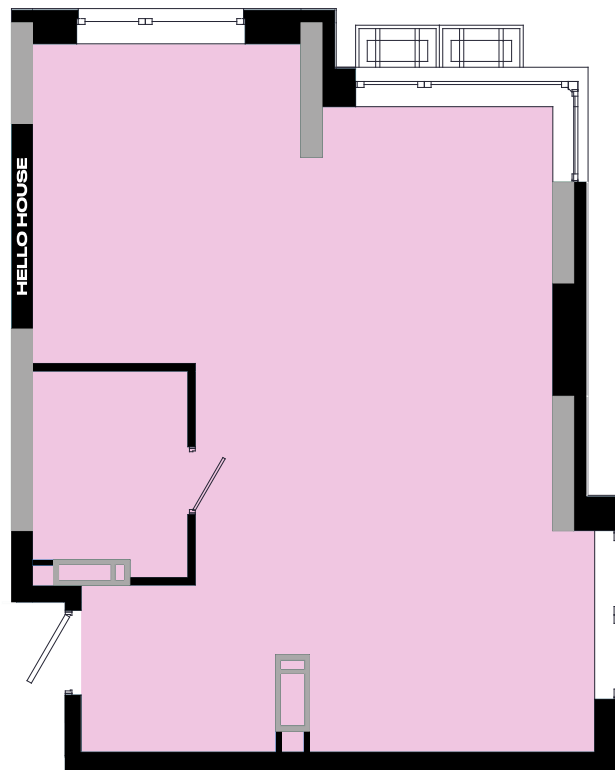

# Тип 1А

поверх 4-24

ОДНОКІМНАТНА КВАРТИРА

**46.21м<sup>2</sup>**

НАЗВА ПРИМІЩЕННЯ	М <sup>2</sup>
Житлова кімната	12,19
Кухня-вітальня	19,72
Передпокій	4,96
Санвузол	4,31
Коридор	3,27
Лоджія (k=0,5)	1,76
<b>Загальна площа</b>	<b>46,21</b>

Київ, Дніпровський р-н., Кибальчича 1  
**+38 067 599 07 07**  
**+38 044 222 99 70**  
[www.hello-house.com.ua](http://www.hello-house.com.ua)

**Тип 1А**

**СЕКЦІЯ 3**

**ОДНОКІМНАТНА КВАРТИРА**

**поверх 4-24**

**46.21м<sup>2</sup>**

**ПЛАН КВАРТИРИ В РОЗМІРАХ**

**ПЛАН КВАРТИРИ БЕЗ ПЕРЕГОРОДОК**

**ВІДДІЛ ПРОДАЖУ**

Київ, Дніпровський р-н., Кибальчича 1

**+38 067 599 07 07**

**+38 044 222 99 70**

**www.hello-house.com.ua**