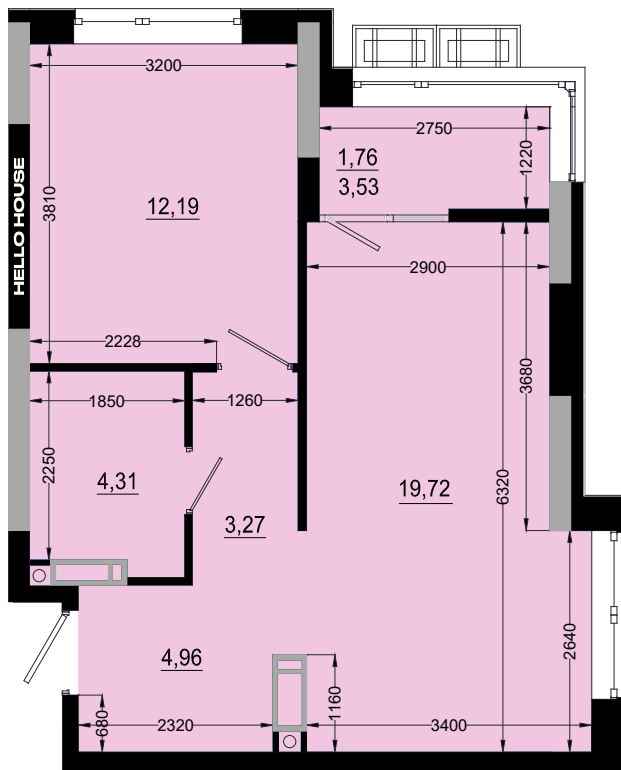

# Тип 1А

поверх 4-24

ОДНОКІМНАТНА КВАРТИРА

**46.21м<sup>2</sup>**

НАЗВА ПРИМІЩЕННЯ	М <sup>2</sup>
Житлова кімната	12,19
Кухня-вітальня	19,72
Передпокій	4,96
Санвузол	4,31
Коридор	3,27
Лоджія (k=0,5)	1,76
<b>Загальна площа</b>	<b>46,21</b>

**46.21м<sup>2</sup>**

**ПЛАН КВАРТИРИ В РОЗМІРАХ**

**ПЛАН КВАРТИРИ БЕЗ ПЕРЕГОРОДОК**

**ВІДДІЛ ПРОДАЖУ**

Київ, Дніпровський р-н., Кибальчича 1

**+38 067 599 07 07**

**+38 044 222 99 70**

**www.hello-house.com.ua**