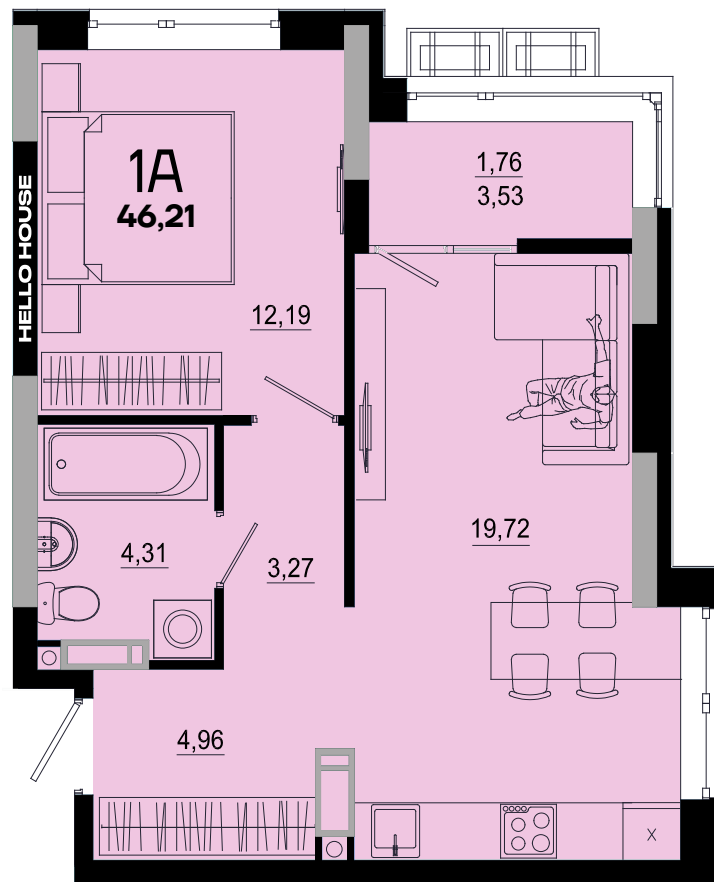

# Тип 1А

поверх 4-24

ОДНОКІМНАТНА КВАРТИРА

**46.21м<sup>2</sup>**

НАЗВА ПРИМІЩЕННЯ	М <sup>2</sup>
Житлова кімната	12,19
Кухня-вітальня	19,72
Передпокій	4,96
Санвузол	4,31
Коридор	3,27
Лоджія (k=0,5)	1,76
<b>Загальна площа</b>	<b>46,21</b>

**46.21м<sup>2</sup>**

**ПЛАН КВАРТИРИ В РОЗМІРАХ**

**ПЛАН КВАРТИРИ БЕЗ ПЕРЕГОРОДОК**

**ВІДДІЛ ПРОДАЖУ**

Київ, Дніпровський р-н., Кибальчича 1

**+38 067 599 07 07**

**+38 044 222 99 70**

**www.hello-house.com.ua**