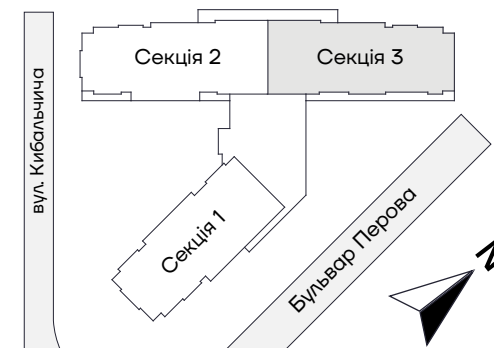

# Тип 1А

поверх 4-24

ОДНОКІМНАТНА КВАРТИРА

**46.21м<sup>2</sup>**

НАЗВА ПРИМІЩЕННЯ	М <sup>2</sup>
Житлова кімната	12,19
Кухня-вітальня	19,72
Передпокій	4,96
Санвузол	4,31
Коридор	3,27
Лоджія (k=0,5)	1,76
<b>Загальна площа</b>	<b>46,21</b>