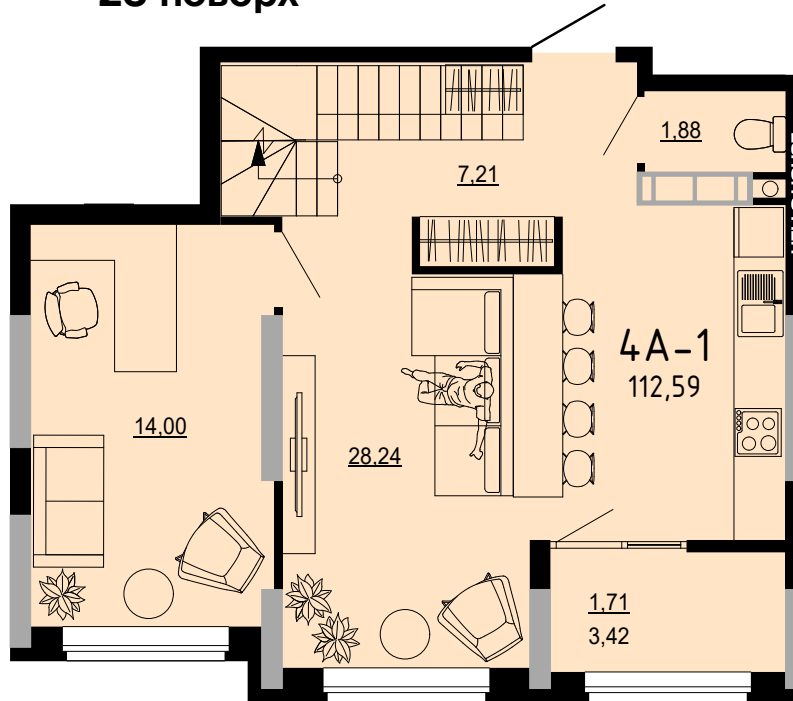

ДВОРІВНЕВА ЧОТИРИКІМНАТНА КВАРТИРА

25 поверх

26 поверх

25 поверх	М²
Передпокій	7,21
Санвузол	1,88
Кухня-їдальня	28,24
Житлова кімната	14,00
Лоджія (к=0,5)	1,71
Площа 25 поверху	53,04

26 поверх	М²
Коридор	7,02
Гардероб	5,87
Житлова кімната	12,26
Житлова кімната	15,60
Спальня	12,39
Санвузол	4,70
Лоджія (к=0,5)	1,71
Площа 26 поверху	59,55

Загальна площа 112,59

ВІДДІЛ ПРОДАЖУ

+38 067 599 07 07

+38 044 222 99 70

Київ, Дніпровський р-н., Кибальчича 1

www.hello-house.com.ua

ДВОРІВНЕВА ЧОТИРИКІМНАТНА КВАРТИРА

ПЛАН КВАРТИРИ В РОЗМІРАХ

ПЛАН КВАРТИРИ БЕЗ ПЕРЕГОРОДОК