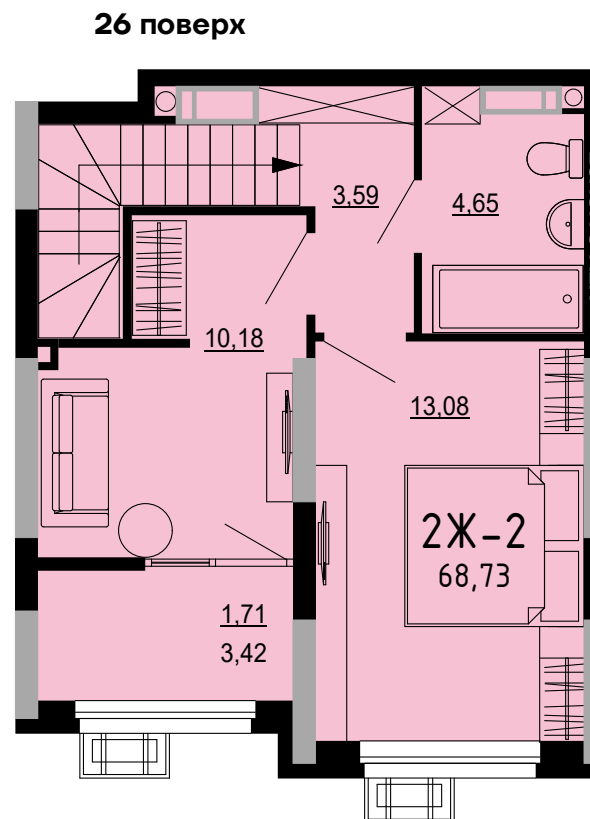

#### ДВОРІВНЕВА ДВОКІМНАТНА КВАРТИРА

НАЗВА ПРИМІЩЕННЯ М<sup>2</sup>

#### 25 поверх

Передпокій	7,83
Санвузол	3,68
Кухня-їдальня	22,30
Лоджія (k=0,5)	1,71

**Площа 25 поверху 35,52**

#### 26 поверх

Коридор	3,59
Санвузол	4,65
Спальня	13,08
Спальня	10,18
Лоджія (k=0,5)	1,71

**Площа 26 поверху 33,21**

**Загальна площа 68,73**

**ВІДДІЛ ПРОДАЖУ**

Київ, Дніпровський р-н., Кибальчича 1

**+38 067 599 07 07**

**+38 044 222 99 70**

**www.hello-house.com.ua**

ДВОРІВНЕВА ДВОКІМНАТНА КВАРТИРА

БЕЗ ПЕРЕГОРОДОК

25 поверх

ПЛАН КВАРТИРИ В РОЗМІРАХ

25 поверх

26 поверх