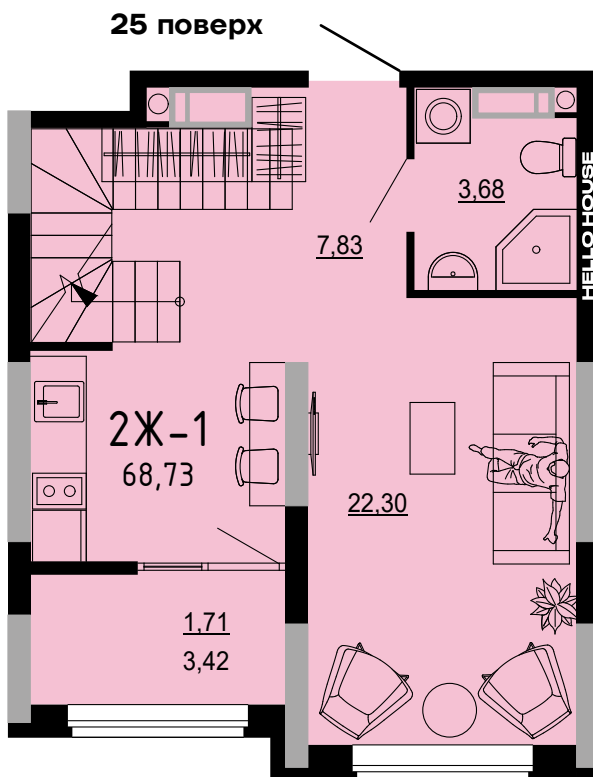

#### ДВОРІВНЕВА ДВОКІМНАТНА КВАРТИРА

НАЗВА ПРИМІЩЕННЯ М<sup>2</sup>

#### 25 поверх

Передпокій	7,83
Санвузол	3,68
Кухня-їдальня	22,30
Лоджія (k=0,5)	1,71

**Площа 25 поверху 35,52**

#### 26 поверх

Коридор	3,59
Санвузол	4,65
Спальня	13,08
Спальня	10,18
Лоджія (k=0,5)	1,71

**Площа 26 поверху 33,21**

**Загальна площа 68,73**

**ВІДДІЛ ПРОДАЖУ**

Київ, Дніпровський р-н., Кибальчича 1

**+38 067 599 07 07**

**+38 044 222 99 70**

**www.hello-house.com.ua**

ДВОРІВНЕВА ДВОКІМНАТНА КВАРТИРА

БЕЗ ПЕРЕГОРОДОК

25 поверх

ПЛАН КВАРТИРИ В РОЗМІРАХ

25 поверх

26 поверх