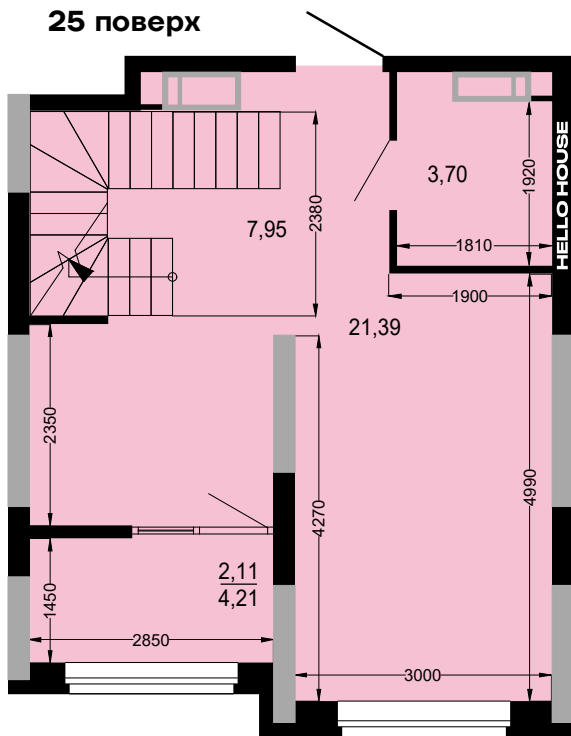

#### 25 поверх

Передпокій	7,83
Санвузол	3,68
Кухня-їдальня	22,30
Лоджія (k=0,5)	1,71

**Площа 25 поверху 35,52**

#### 26 поверх

Коридор	3,59
Санвузол	4,65
Спальня	13,08
Спальня	10,18
Лоджія (k=0,5)	1,71

**Площа 26 поверху 33,21**

**Загальна площа 68,73**

**ВІДДІЛ ПРОДАЖУ**

Київ, Дніпровський р-н., Кибальчича 1

**+38 067 599 07 07**

**+38 044 222 99 70**

**www.hello-house.com.ua**

ДВОРІВНЕВА ДВОКІМНАТНА КВАРТИРА

БЕЗ ПЕРЕГОРОДОК

25 поверх

ПЛАН КВАРТИРИ В РОЗМІРАХ

25 поверх

26 поверх

26 поверх