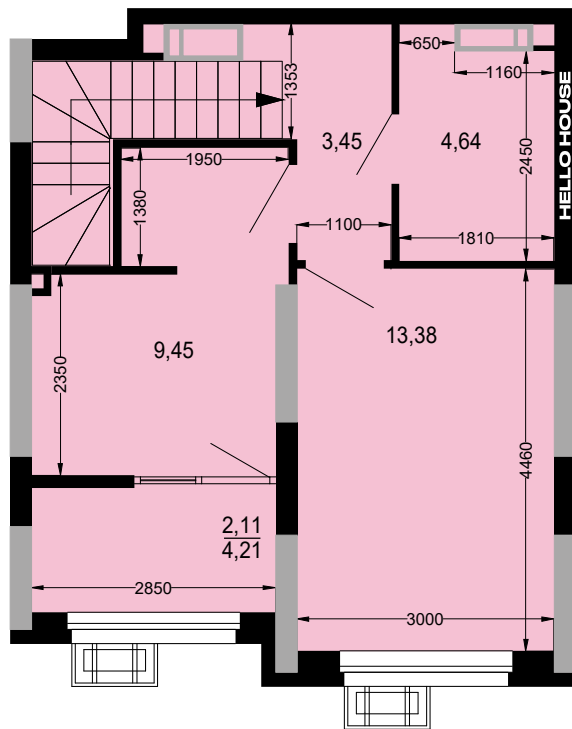

#### 25 поверх

Передпокій	7,83
Санвузол	3,68
Кухня-їдальня	22,30
Лоджія (k=0,5)	1,71

**Площа 25 поверху 35,52**

#### 26 поверх

Коридор	3,59
Санвузол	4,65
Спальня	13,08
Спальня	10,18
Лоджія (k=0,5)	1,71

**Площа 26 поверху 33,21**

**Загальна площа 68,73**

**ВІДДІЛ ПРОДАЖУ**

Київ, Дніпровський р-н., Кибальчича 1

**+38 067 599 07 07**

**+38 044 222 99 70**

**www.hello-house.com.ua**

ДВОРІВНЕВА ДВОКІМНАТНА КВАРТИРА

БЕЗ ПЕРЕГОРОДОК

25 поверх

ПЛАН КВАРТИРИ В РОЗМІРАХ

25 поверх

26 поверх

26 поверх