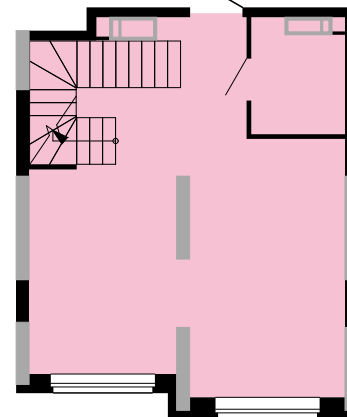

#### 25 поверх

Передпокій	7,83
Санвузол	3,68
Кухня-їдальня	22,30
Лоджія (k=0,5)	1,71

**Площа 25 поверху 35,52**

#### 26 поверх

Коридор	3,59
Санвузол	4,65
Спальня	13,08
Спальня	10,18
Лоджія (k=0,5)	1,71

**Площа 26 поверху 33,21**

**Загальна площа 68,73**

**ВІДДІЛ ПРОДАЖУ**

Київ, Дніпровський р-н., Кибальчича 1

**+38 067 599 07 07**

**+38 044 222 99 70**

**www.hello-house.com.ua**

ДВОРІВНЕВА ДВОКІМНАТНА КВАРТИРА

БЕЗ ПЕРЕГОРОДОК

25 поверх

ПЛАН КВАРТИРИ В РОЗМІРАХ

25 поверх

26 поверх

26 поверх