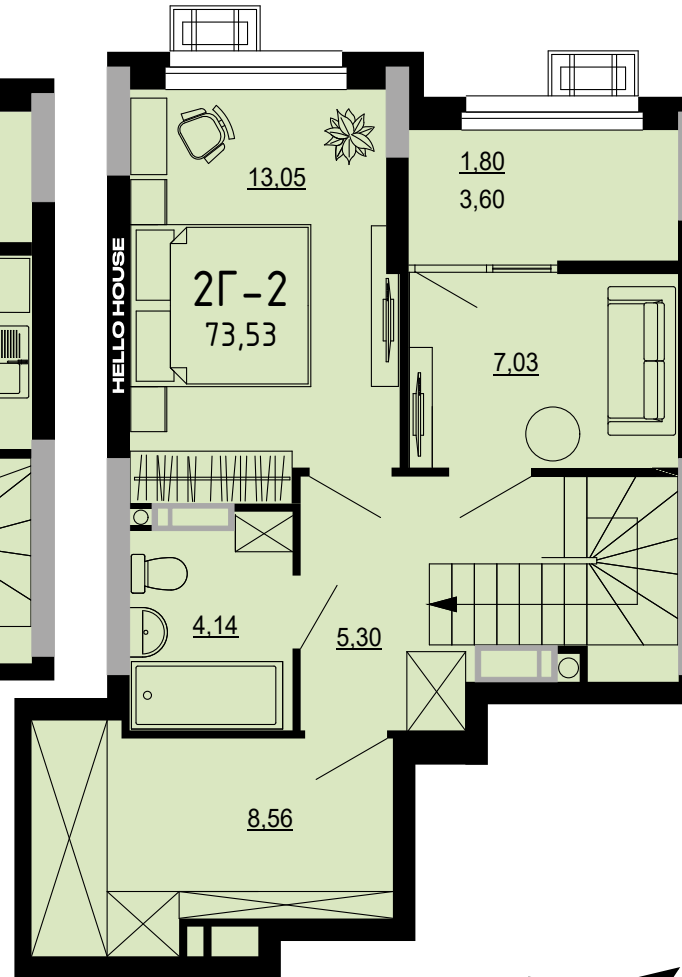

ДВОРІВНЕВА ДВОКІМНАТНА КВАРТИРА

25 поверх

26 поверх

НАЗВА ПРИМІЩЕННЯ М²

25 поверх

Передпокій	7,65
Санвузол	2,66
Кухня-їдальня	21,54
Лоджія (к=0,5)	1,80

Площа 25 поверху 33,65

26 поверх

Коридор	5,30
Гардероб	8,56
Санвузол	4,14
Спальня	13,05
Спальня	7,03
Лоджія (к=0,5)	1,80

Площа 26 поверху 39,88

Загальна площа 73,53

ВІДДІЛ ПРОДАЖУ

Київ, Дніпровський р-н., Кибальчича 1

+38 067 599 07 07

+38 044 222 99 70