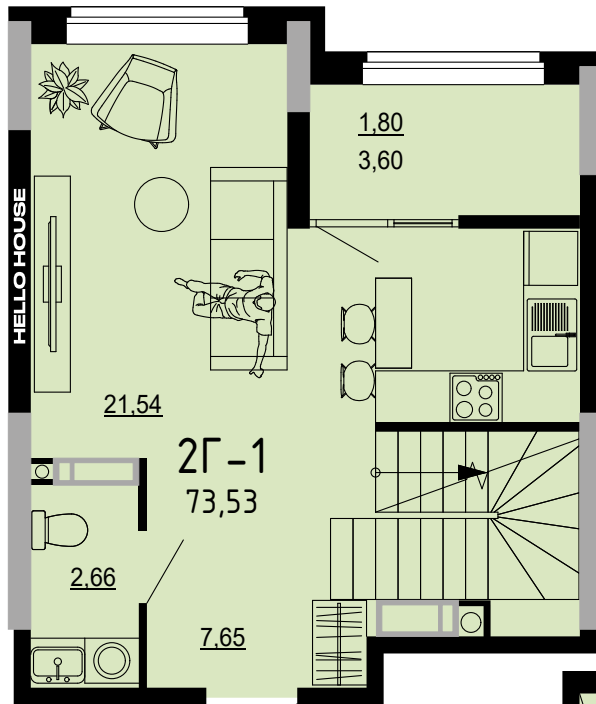

ДВОРІВНЕВА ДВОКІМНАТНА КВАРТИРА

25 поверх

26 поверх

НАЗВА ПРИМІЩЕННЯ М²

25 поверх

Передпокій	7,65
Санвузол	2,66
Кухня-їдальня	21,54
Лоджія (к=0,5)	1,80

Площа 25 поверху 33,65

26 поверх

Коридор	5,30
Гардероб	8,56
Санвузол	4,14
Спальня	13,05
Спальня	7,03
Лоджія (к=0,5)	1,80

Площа 26 поверху 39,88

Загальна площа 73,53

ВІДДІЛ ПРОДАЖУ

Київ, Дніпровський р-н., Кибальчича 1

+38 067 599 07 07

+38 044 222 99 70