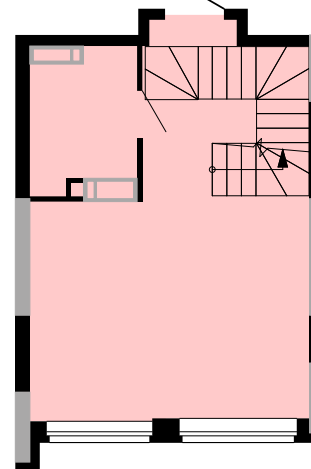

**ДВОРІВНЕВА ОДНОКІМНАТНА КВАРТИРА**

НАЗВА ПРИМІЩЕННЯ	М <sup>2</sup>
<b>25 поверх</b>	
Передпокій	4,89
Санвузол	4,05
Кухня-їдальня	15,05
Лоджія (к=0,5)	1,26
<b>Площа 25 поверху</b>	<b>25,25</b>
<b>26 поверх</b>	
Спальня	18,19
Санвузол	4,05
Лоджія (к=0,5)	1,26
<b>Площа 26 поверху</b>	<b>23,50</b>

**Загальна площа 48,75**

**ВІДДІЛ ПРОДАЖУ**

Київ, Дніпровський р-н., Кибальчича 1

**+38 067 599 07 07**

**+38 044 222 99 70**

**www.hello-house.com.ua**

ДВОРІВНЕВА ОДНОКІМНАТНА КВАРТИРА

ПЛАН КВАРТИРИ В РОЗМІРАХ

БЕЗ ПЕРЕГОРОДОК

25 поверх

26 поверх