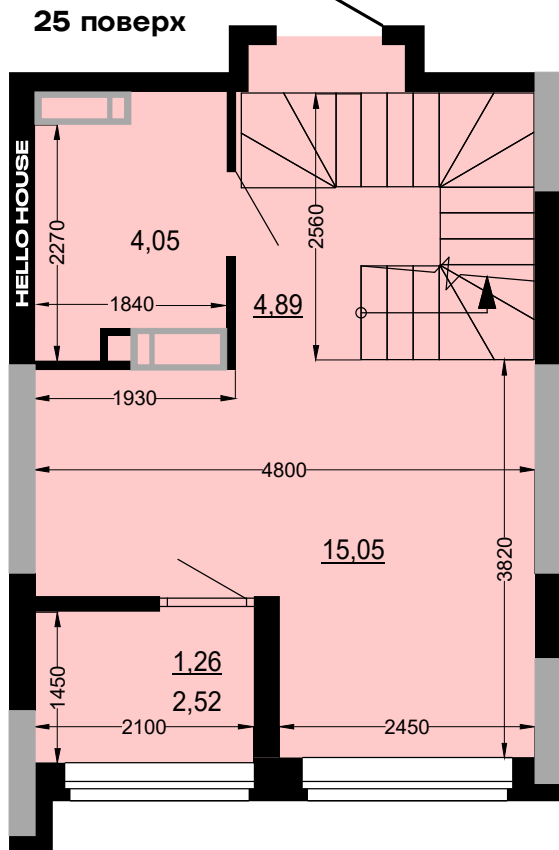

**ДВОРІВНЕВА ОДНОКІМНАТНА КВАРТИРА**

НАЗВА ПРИМІЩЕННЯ	М <sup>2</sup>
<b>25 поверх</b>	
Передпокій	4,89
Санвузол	4,05
Кухня-їдальня	15,05
Лоджія (к=0,5)	1,26
<b>Площа 25 поверху</b>	<b>25,25</b>
<b>26 поверх</b>	
Спальня	18,19
Санвузол	4,05
Лоджія (к=0,5)	1,26
<b>Площа 26 поверху</b>	<b>23,50</b>

**Загальна площа 48,75**

**ВІДДІЛ ПРОДАЖУ**

Київ, Дніпровський р-н., Кибальчича 1

**+38 067 599 07 07**

**+38 044 222 99 70**

**www.hello-house.com.ua**

ДВОРІВНЕВА ОДНОКІМНАТНА КВАРТИРА

ПЛАН КВАРТИРИ В РОЗМІРАХ

БЕЗ ПЕРЕГОРОДОК

25 поверх

26 поверх