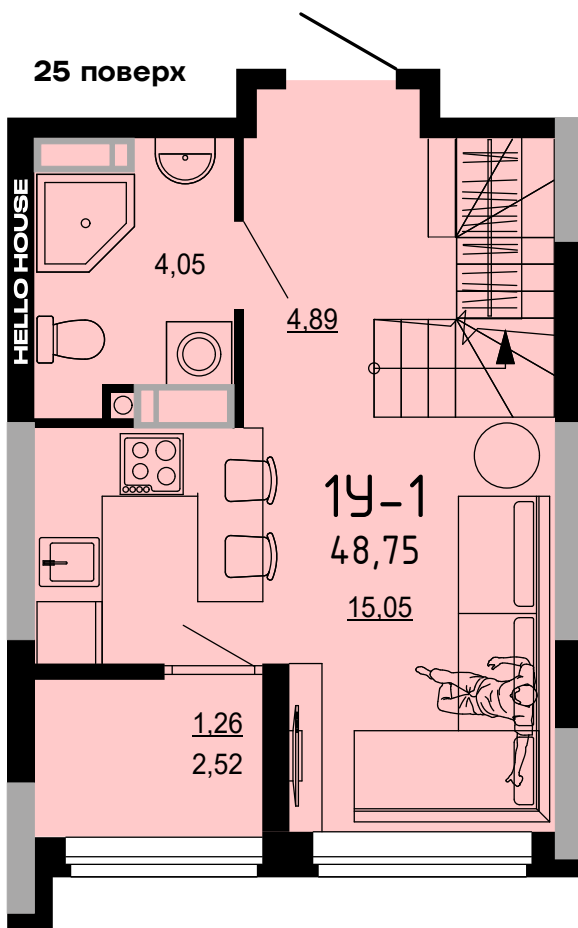

**ДВОРІВНЕВА ОДНОКІМНАТНА КВАРТИРА**

НАЗВА ПРИМІЩЕННЯ	М <sup>2</sup>
<b>25 поверх</b>	
Передпокій	4,89
Санвузол	4,05
Кухня-їдальня	15,05
Лоджія (к=0,5)	1,26
<b>Площа 25 поверху</b>	<b>25,25</b>
<b>26 поверх</b>	
Спальня	18,19
Санвузол	4,05
Лоджія (к=0,5)	1,26
<b>Площа 26 поверху</b>	<b>23,50</b>

**Загальна площа 48,75**

**ВІДДІЛ ПРОДАЖУ**

Київ, Дніпровський р-н., Кибальчича 1

**+38 067 599 07 07**

**+38 044 222 99 70**

**www.hello-house.com.ua**

ДВОРІВНЕВА ОДНОКІМНАТНА КВАРТИРА

ПЛАН КВАРТИРИ В РОЗМІРАХ

БЕЗ ПЕРЕГОРОДОК

25 поверх

26 поверх