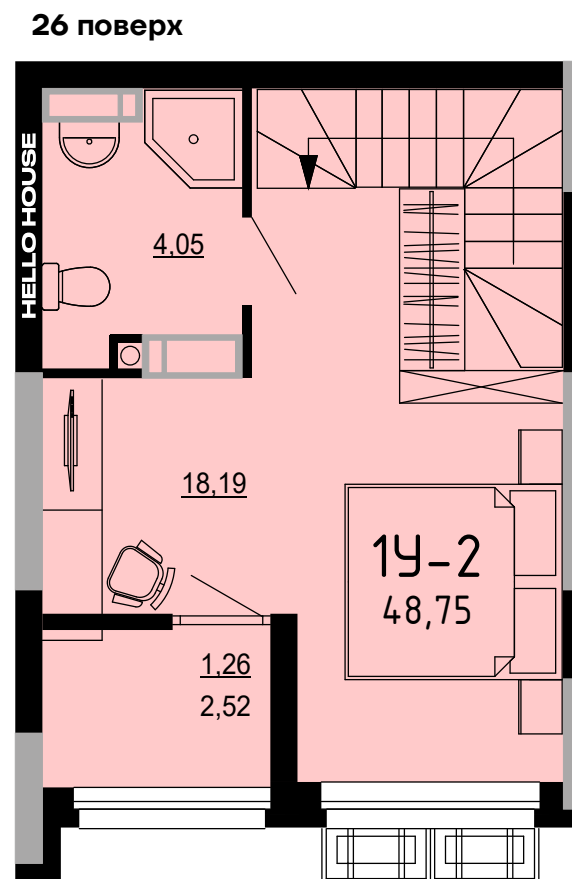

**ДВОРІВНЕВА ОДНОКІМНАТНА КВАРТИРА**

НАЗВА ПРИМІЩЕННЯ	М <sup>2</sup>
<b>25 поверх</b>	
Передпокій	4,89
Санвузол	4,05
Кухня-їдальня	15,05
Лоджія (к=0,5)	1,26
<b>Площа 25 поверху</b>	<b>25,25</b>
<b>26 поверх</b>	
Спальня	18,19
Санвузол	4,05
Лоджія (к=0,5)	1,26
<b>Площа 26 поверху</b>	<b>23,50</b>

**Загальна площа 48,75**

**ВІДДІЛ ПРОДАЖУ**

Київ, Дніпровський р-н., Кибальчича 1

**+38 067 599 07 07**

**+38 044 222 99 70**

**www.hello-house.com.ua**

ДВОРІВНЕВА ОДНОКІМНАТНА КВАРТИРА

ПЛАН КВАРТИРИ В РОЗМІРАХ

БЕЗ ПЕРЕГОРОДОК

25 поверх

26 поверх