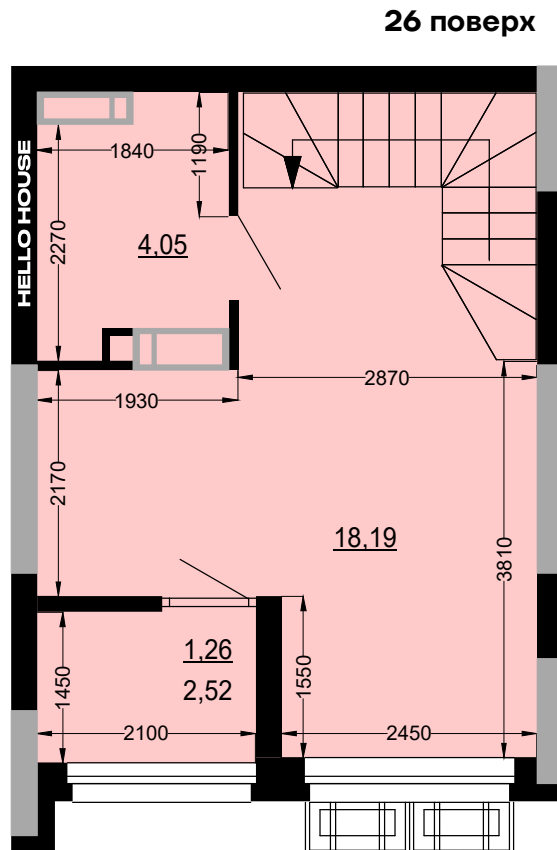

**ДВОРІВНЕВА ОДНОКІМНАТНА КВАРТИРА**

НАЗВА ПРИМІЩЕННЯ	М <sup>2</sup>
<b>25 поверх</b>	
Передпокій	4,89
Санвузол	4,05
Кухня-їдальня	15,05
Лоджія (к=0,5)	1,26
<b>Площа 25 поверху</b>	<b>25,25</b>
<b>26 поверх</b>	
Спальня	18,19
Санвузол	4,05
Лоджія (к=0,5)	1,26
<b>Площа 26 поверху</b>	<b>23,50</b>

**Загальна площа 48,75**

**ВІДДІЛ ПРОДАЖУ**

Київ, Дніпровський р-н., Кибальчича 1

**+38 067 599 07 07**

**+38 044 222 99 70**

**www.hello-house.com.ua**

ДВОРІВНЕВА ОДНОКІМНАТНА КВАРТИРА

ПЛАН КВАРТИРИ В РОЗМІРАХ

БЕЗ ПЕРЕГОРОДОК

25 поверх

26 поверх