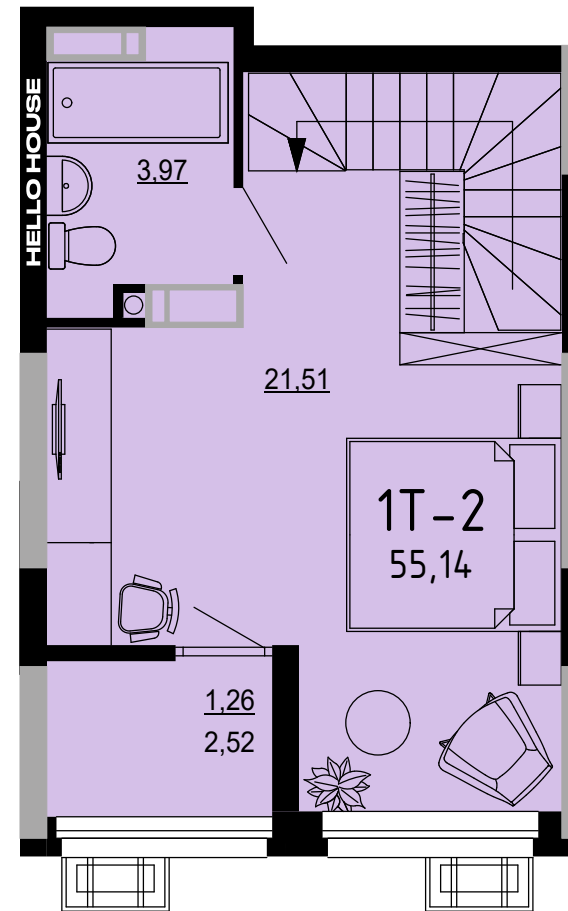

ДВОРІВНЕВА ОДНОКІМНАТНА КВАРТИРА

25 поверх

26 поверх

НАЗВА ПРИМІЩЕННЯ М²

25 поверх

Передпокій	4,71
Санвузол	3,96
Кухня-їдальня	18,47
Лоджія (к=0,5)	1,26
Площа 25 поверху	28,40

26 поверх

Житлова кімната	21,51
Санвузол	3,97
Лоджія (к=0,5)	1,26
Площа 26 поверху	26,74

Загальна площа 55,14

ВІДДІЛ ПРОДАЖУ

Київ, Дніпровський р-н., Кибальчича 1

+38 067 599 07 07

+38 044 222 99 70

www.hello-house.com.ua