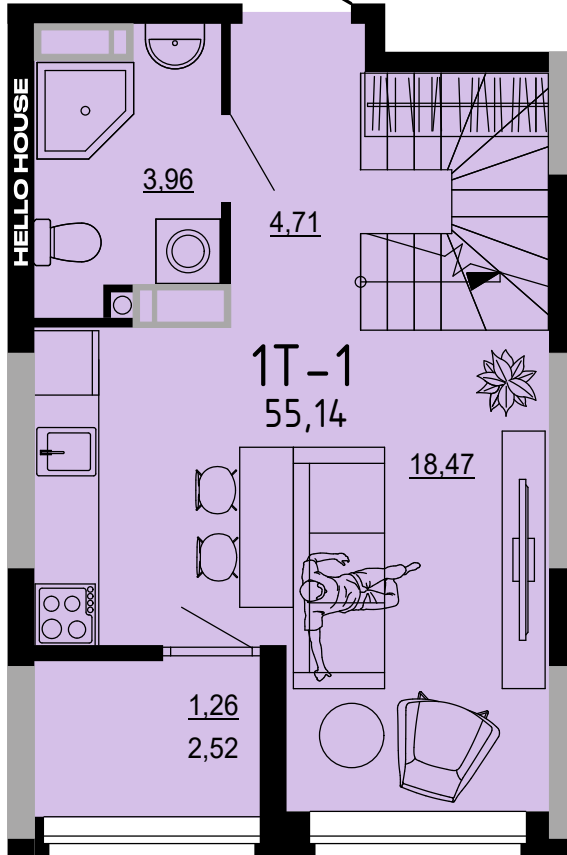

ДВОРІВНЕВА ОДНОКІМНАТНА КВАРТИРА

25 поверх

26 поверх

НАЗВА ПРИМІЩЕННЯ М²

25 поверх

Передпокій	4,71
Санвузол	3,96
Кухня-їдальня	18,47
Лоджія (к=0,5)	1,26
Площа 25 поверху	28,40

26 поверх

Житлова кімната	21,51
Санвузол	3,97
Лоджія (к=0,5)	1,26
Площа 26 поверху	26,74

Загальна площа 55,14

ВІДДІЛ ПРОДАЖУ

Київ, Дніпровський р-н., Кибальчича 1

+38 067 599 07 07

+38 044 222 99 70

www.hello-house.com.ua