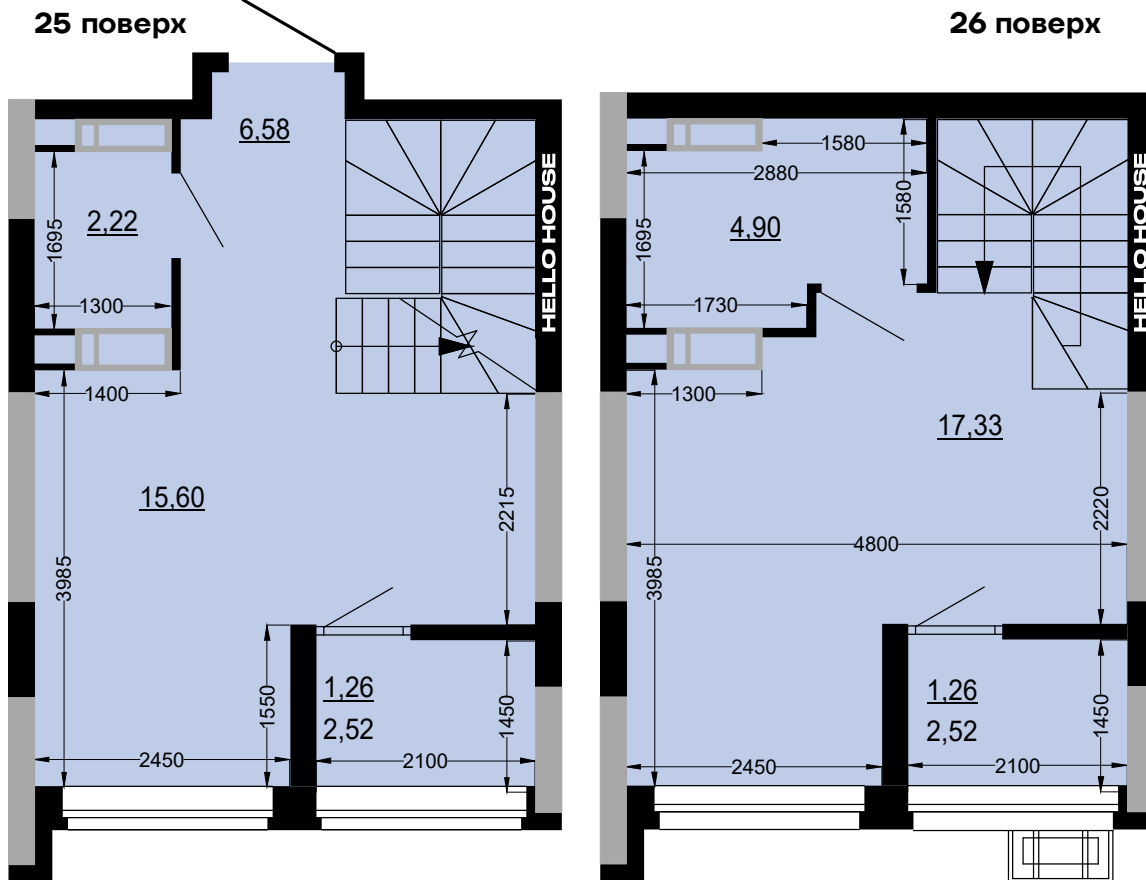

**ДВОРІВНЕВА ОДНОКІМНАТНА КВАРТИРА**

НАЗВА ПРИМІЩЕННЯ	М <sup>2</sup>
<b>25 поверх</b>	
Передпокій	6,58
Санвузол	2,22
Кухня-їдальня	15,60
Лоджія (к=0,5)	1,26
<b>Площа 25 поверху</b>	<b>25,66</b>
<b>26 поверх</b>	
Житлова кімната	17,33
Санвузол	4,90
Лоджія (к=0,5)	1,26
<b>Площа 26 поверху</b>	<b>23,50</b>

**Загальна площа 49,15**

**ВІДДІЛ ПРОДАЖУ**

Київ, Дніпровський р-н., Кибальчича 1

**+38 067 599 07 07**

**+38 044 222 99 70**

**www.hello-house.com.ua**

ДВОРІВНЕВА ОДНОКІМНАТНА КВАРТИРА

ПЛАН КВАРТИРИ В РОЗМІРАХ

БЕЗ ПЕРЕГОРОДОК

25 поверх

26 поверх