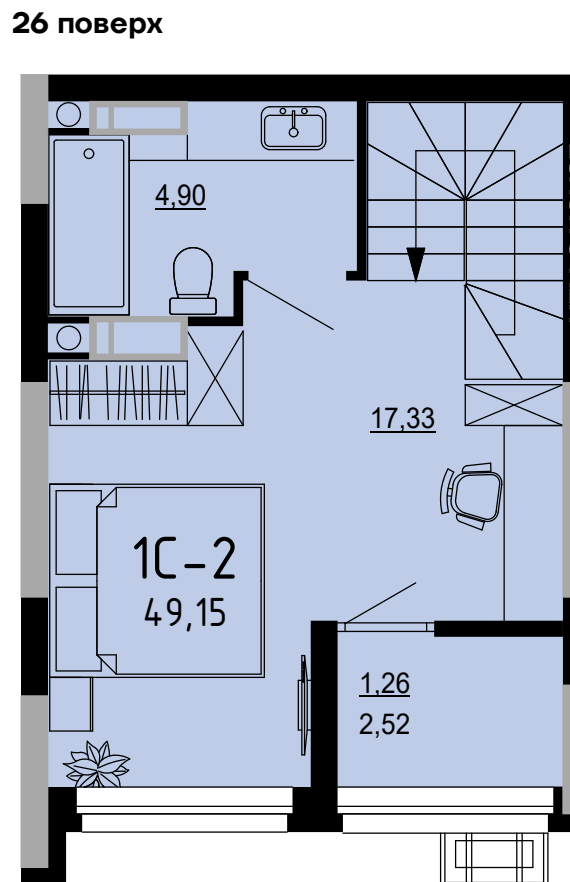

**ДВОРІВНЕВА ОДНОКІМНАТНА КВАРТИРА**

НАЗВА ПРИМІЩЕННЯ	М <sup>2</sup>
<b>25 поверх</b>	
Передпокій	6,58
Санвузол	2,22
Кухня-їдальня	15,60
Лоджія (к=0,5)	1,26
<b>Площа 25 поверху</b>	<b>25,66</b>
<b>26 поверх</b>	
Житлова кімната	17,33
Санвузол	4,90
Лоджія (к=0,5)	1,26
<b>Площа 26 поверху</b>	<b>23,50</b>

**Загальна площа 49,15**

**ВІДДІЛ ПРОДАЖУ**

Київ, Дніпровський р-н., Кибальчича 1

**+38 067 599 07 07**

**+38 044 222 99 70**

**www.hello-house.com.ua**

ДВОРІВНЕВА ОДНОКІМНАТНА КВАРТИРА

ПЛАН КВАРТИРИ В РОЗМІРАХ

БЕЗ ПЕРЕГОРОДОК

25 поверх

26 поверх