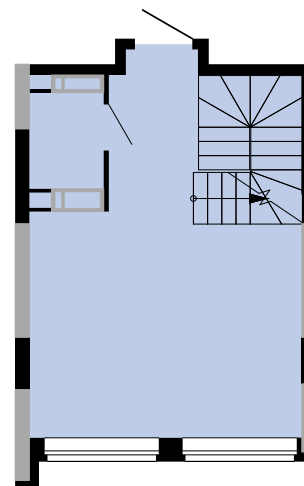

**ДВОРІВНЕВА ОДНОКІМНАТНА КВАРТИРА**

НАЗВА ПРИМІЩЕННЯ	М <sup>2</sup>
<b>25 поверх</b>	
Передпокій	6,58
Санвузол	2,22
Кухня-їдальня	15,60
Лоджія (к=0,5)	1,26
<b>Площа 25 поверху</b>	<b>25,66</b>
<b>26 поверх</b>	
Житлова кімната	17,33
Санвузол	4,90
Лоджія (к=0,5)	1,26
<b>Площа 26 поверху</b>	<b>23,50</b>

**Загальна площа 49,15**

**ВІДДІЛ ПРОДАЖУ**

Київ, Дніпровський р-н., Кибальчича 1

**+38 067 599 07 07**

**+38 044 222 99 70**

**www.hello-house.com.ua**

ДВОРІВНЕВА ОДНОКІМНАТНА КВАРТИРА

ПЛАН КВАРТИРИ В РОЗМІРАХ

БЕЗ ПЕРЕГОРОДОК

25 поверх

26 поверх