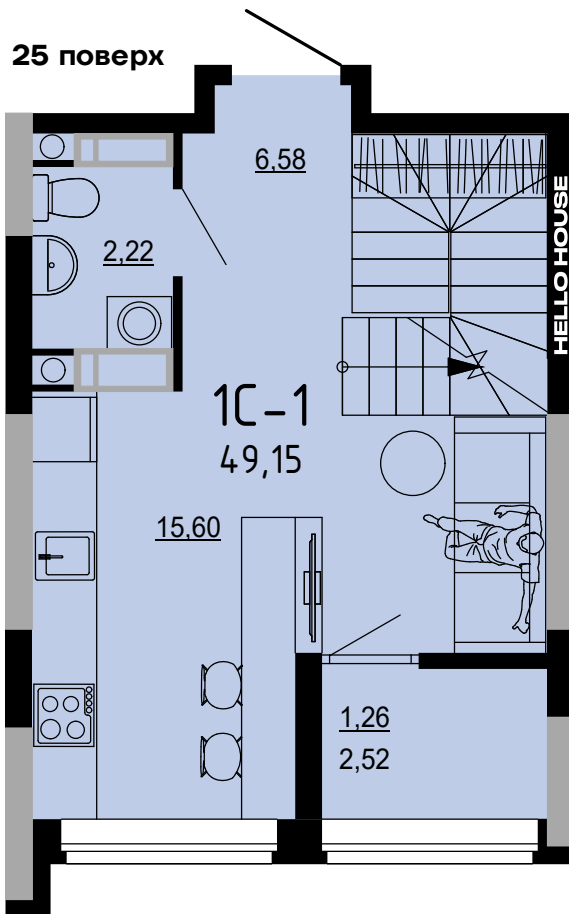

**ДВОРІВНЕВА ОДНОКІМНАТНА КВАРТИРА**

НАЗВА ПРИМІЩЕННЯ	М <sup>2</sup>
<b>25 поверх</b>	
Передпокій	6,58
Санвузол	2,22
Кухня-їдальня	15,60
Лоджія (к=0,5)	1,26
<b>Площа 25 поверху</b>	<b>25,66</b>
<b>26 поверх</b>	
Житлова кімната	17,33
Санвузол	4,90
Лоджія (к=0,5)	1,26
<b>Площа 26 поверху</b>	<b>23,50</b>

**Загальна площа 49,15**

**ВІДДІЛ ПРОДАЖУ**

Київ, Дніпровський р-н., Кибальчича 1

**+38 067 599 07 07**

**+38 044 222 99 70**

**www.hello-house.com.ua**

ДВОРІВНЕВА ОДНОКІМНАТНА КВАРТИРА

ПЛАН КВАРТИРИ В РОЗМІРАХ

БЕЗ ПЕРЕГОРОДОК

25 поверх

26 поверх