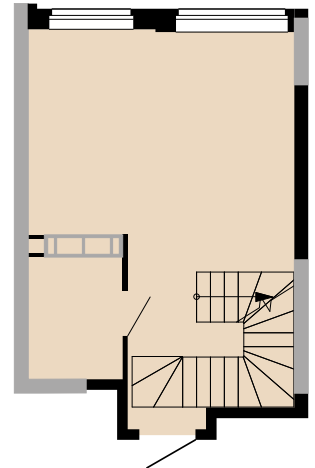

ДВОРІВНЕВА ОДНОКІМНАТНА КВАРТИРА

НАЗВА ПРИМІЩЕННЯ	М ²
25 поверх	
Передпокій	4,82
Санвузол	3,76
Кухня-їдальня	15,97
Лоджія (к=0,5)	1,38
Площа 25 поверху	25,93
26 поверх	
Спальня	19,04
Санвузол	3,76
Лоджія (к=0,5)	1,38
Площа 26 поверху	24,18

Загальна площа 50,11

ВІДДІЛ ПРОДАЖУ

Київ, Дніпровський р-н., Кибальчича 1

+38 067 599 07 07

+38 044 222 99 70

www.hello-house.com.ua

ДВОРІВНЕВА ОДНОКІМНАТНА КВАРТИРА

ПЛАН КВАРТИРИ В РОЗМІРАХ

БЕЗ ПЕРЕГОРОДОК

25 поверх

26 поверх