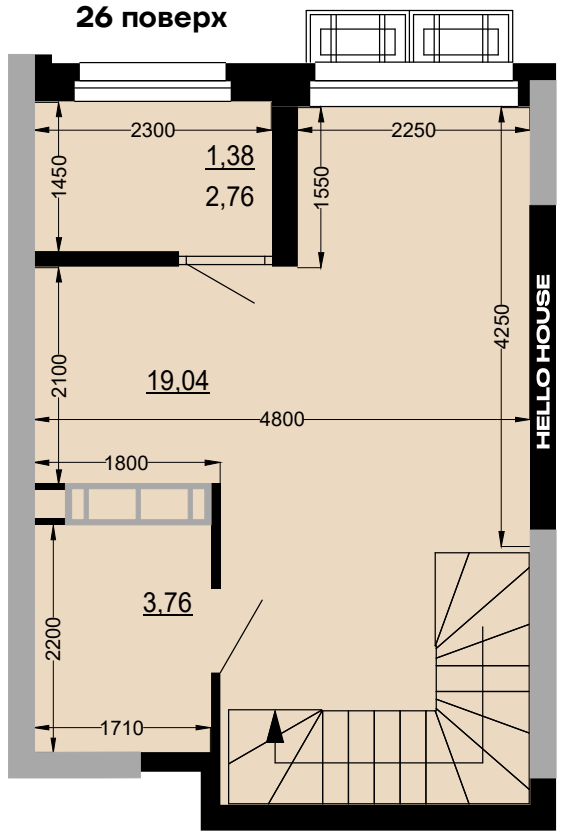

ДВОРІВНЕВА ОДНОКІМНАТНА КВАРТИРА

НАЗВА ПРИМІЩЕННЯ	М ²
25 поверх	
Передпокій	4,82
Санвузол	3,76
Кухня-їдальня	15,97
Лоджія (к=0,5)	1,38
Площа 25 поверху	25,93
26 поверх	
Спальня	19,04
Санвузол	3,76
Лоджія (к=0,5)	1,38
Площа 26 поверху	24,18

Загальна площа 50,11

ВІДДІЛ ПРОДАЖУ

Київ, Дніпровський р-н., Кибальчича 1

+38 067 599 07 07

+38 044 222 99 70

www.hello-house.com.ua

ДВОРІВНЕВА ОДНОКІМНАТНА КВАРТИРА

ПЛАН КВАРТИРИ В РОЗМІРАХ

БЕЗ ПЕРЕГОРОДОК

25 поверх

26 поверх