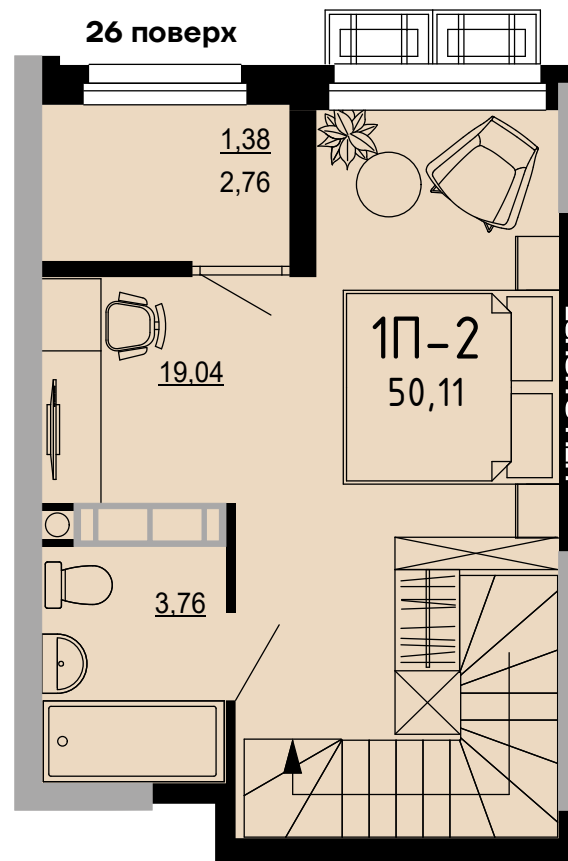

ДВОРІВНЕВА ОДНОКІМНАТНА КВАРТИРА

НАЗВА ПРИМІЩЕННЯ	М ²
25 поверх	
Передпокій	4,82
Санвузол	3,76
Кухня-їдальня	15,97
Лоджія (к=0,5)	1,38
Площа 25 поверху	25,93
26 поверх	
Спальня	19,04
Санвузол	3,76
Лоджія (к=0,5)	1,38
Площа 26 поверху	24,18

Загальна площа 50,11

ВІДДІЛ ПРОДАЖУ

Київ, Дніпровський р-н., Кибальчича 1

+38 067 599 07 07

+38 044 222 99 70

www.hello-house.com.ua

ДВОРІВНЕВА ОДНОКІМНАТНА КВАРТИРА

ПЛАН КВАРТИРИ В РОЗМІРАХ

БЕЗ ПЕРЕГОРОДОК

25 поверх

26 поверх