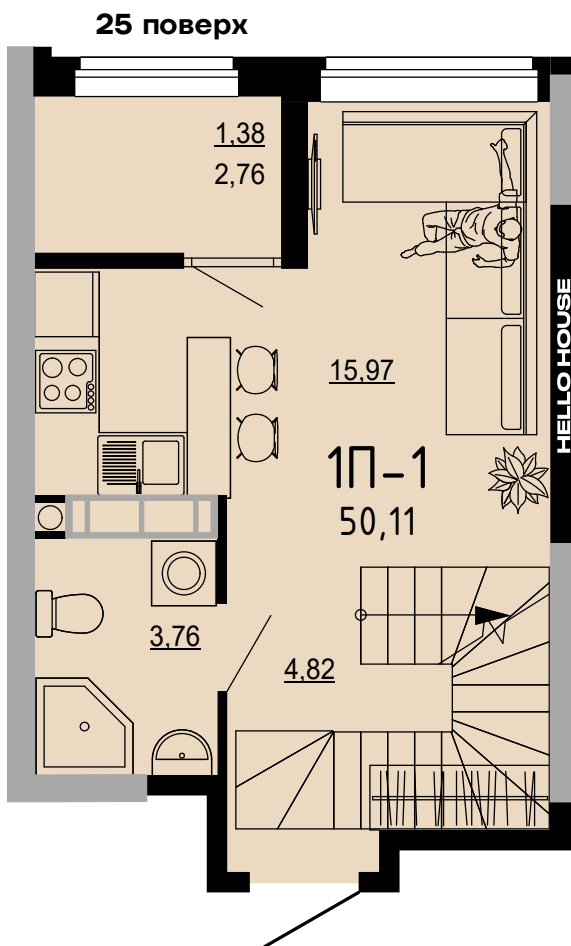

ДВОРІВНЕВА ОДНОКІМНАТНА КВАРТИРА

НАЗВА ПРИМІЩЕННЯ	М ²
25 поверх	
Передпокій	4,82
Санвузол	3,76
Кухня-їдальня	15,97
Лоджія (к=0,5)	1,38
Площа 25 поверху	25,93
26 поверх	
Спальня	19,04
Санвузол	3,76
Лоджія (к=0,5)	1,38
Площа 26 поверху	24,18

Загальна площа 50,11

ВІДДІЛ ПРОДАЖУ

Київ, Дніпровський р-н., Кибальчича 1

+38 067 599 07 07

+38 044 222 99 70

www.hello-house.com.ua

ДВОРІВНЕВА ОДНОКІМНАТНА КВАРТИРА

ПЛАН КВАРТИРИ В РОЗМІРАХ

БЕЗ ПЕРЕГОРОДОК

25 поверх

26 поверх