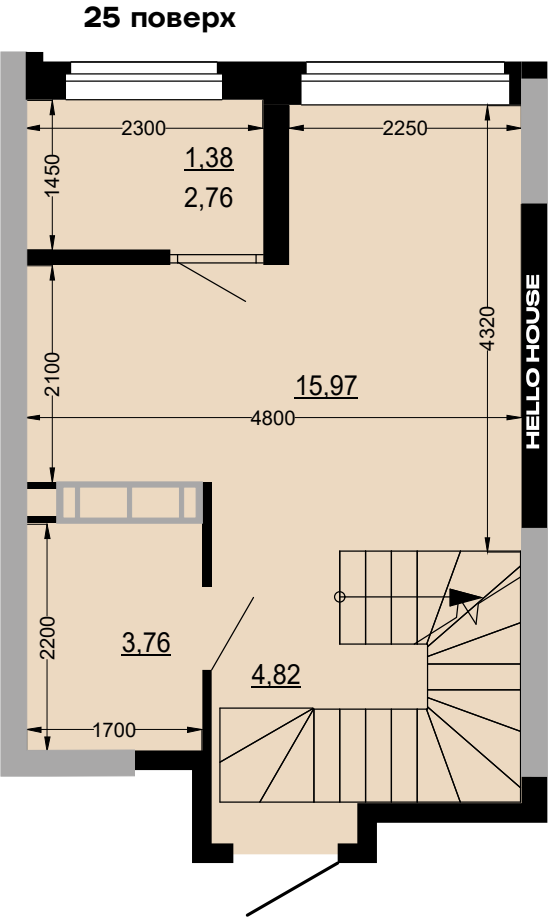

ДВОРІВНЕВА ОДНОКІМНАТНА КВАРТИРА

НАЗВА ПРИМІЩЕННЯ	М ²
25 поверх	
Передпокій	4,82
Санвузол	3,76
Кухня-їдальня	15,97
Лоджія (к=0,5)	1,38
Площа 25 поверху	25,93
26 поверх	
Спальня	19,04
Санвузол	3,76
Лоджія (к=0,5)	1,38
Площа 26 поверху	24,18

Загальна площа 50,11

ВІДДІЛ ПРОДАЖУ

Київ, Дніпровський р-н., Кибальчича 1

+38 067 599 07 07

+38 044 222 99 70

www.hello-house.com.ua

ДВОРІВНЕВА ОДНОКІМНАТНА КВАРТИРА

ПЛАН КВАРТИРИ В РОЗМІРАХ

БЕЗ ПЕРЕГОРОДОК

25 поверх

26 поверх