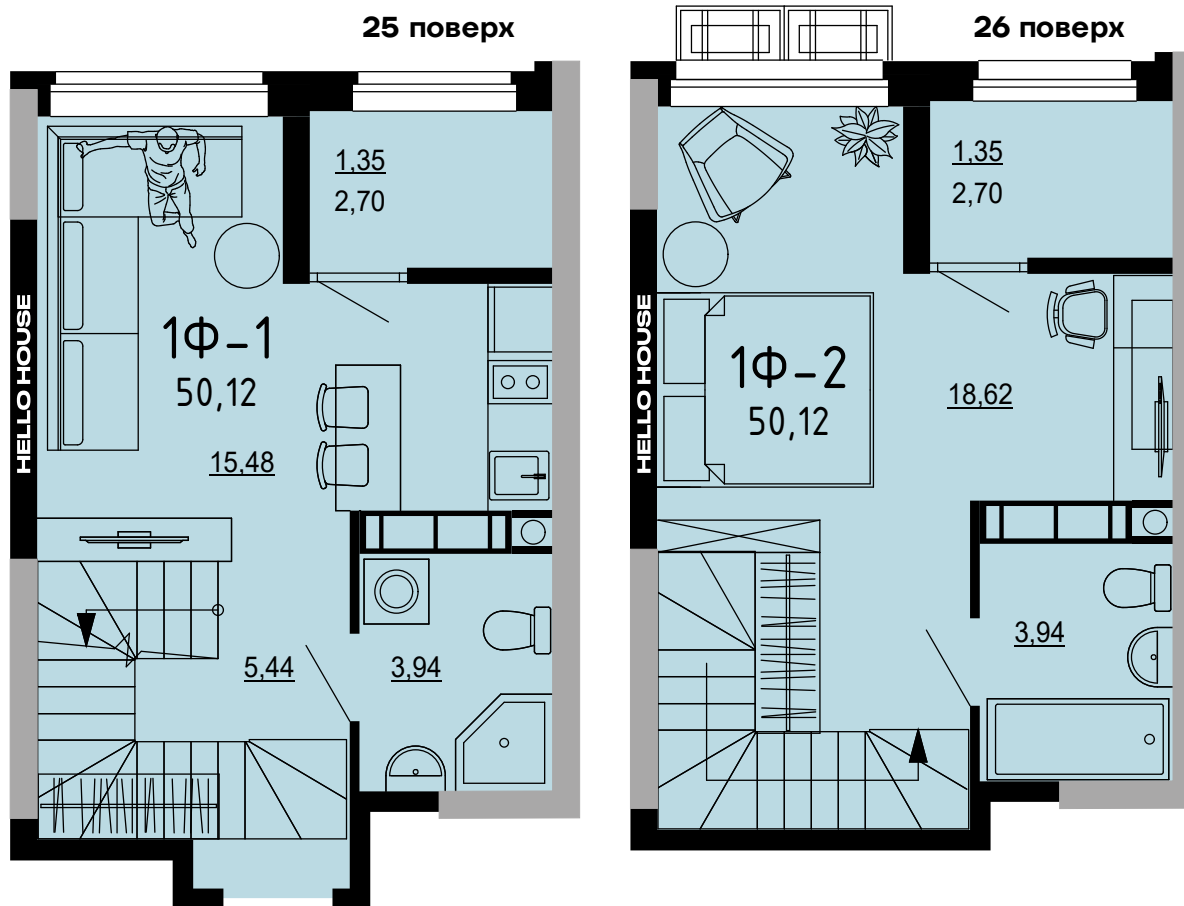

ДВОРІВНЕВА ОДНОКІМНАТНА КВАРТИРА

НАЗВА ПРИМІЩЕННЯ	М ²
25 поверх	
Передпокій	5,44
Санвузол	3,94
Кухня-їдальня	15,48
Лоджія (к=0,5)	1,35
Площа 25 поверху	26,21
26 поверх	
Спальня	18,62
Санвузол	3,94
Лоджія (к=0,5)	1,35
Площа 26 поверху	23,91

Загальна площа 50,12

ВІДДІЛ ПРОДАЖУ

Київ, Дніпровський р-н., Кибальчича 1

+38 067 599 07 07

+38 044 222 99 70

www.hello-house.com.ua

ДВОРІВНЕВА ОДНОКІМНАТНА КВАРТИРА

ПЛАН КВАРТИРИ В РОЗМІРАХ

БЕЗ ПЕРЕГОРОДОК

25 поверх

26 поверх