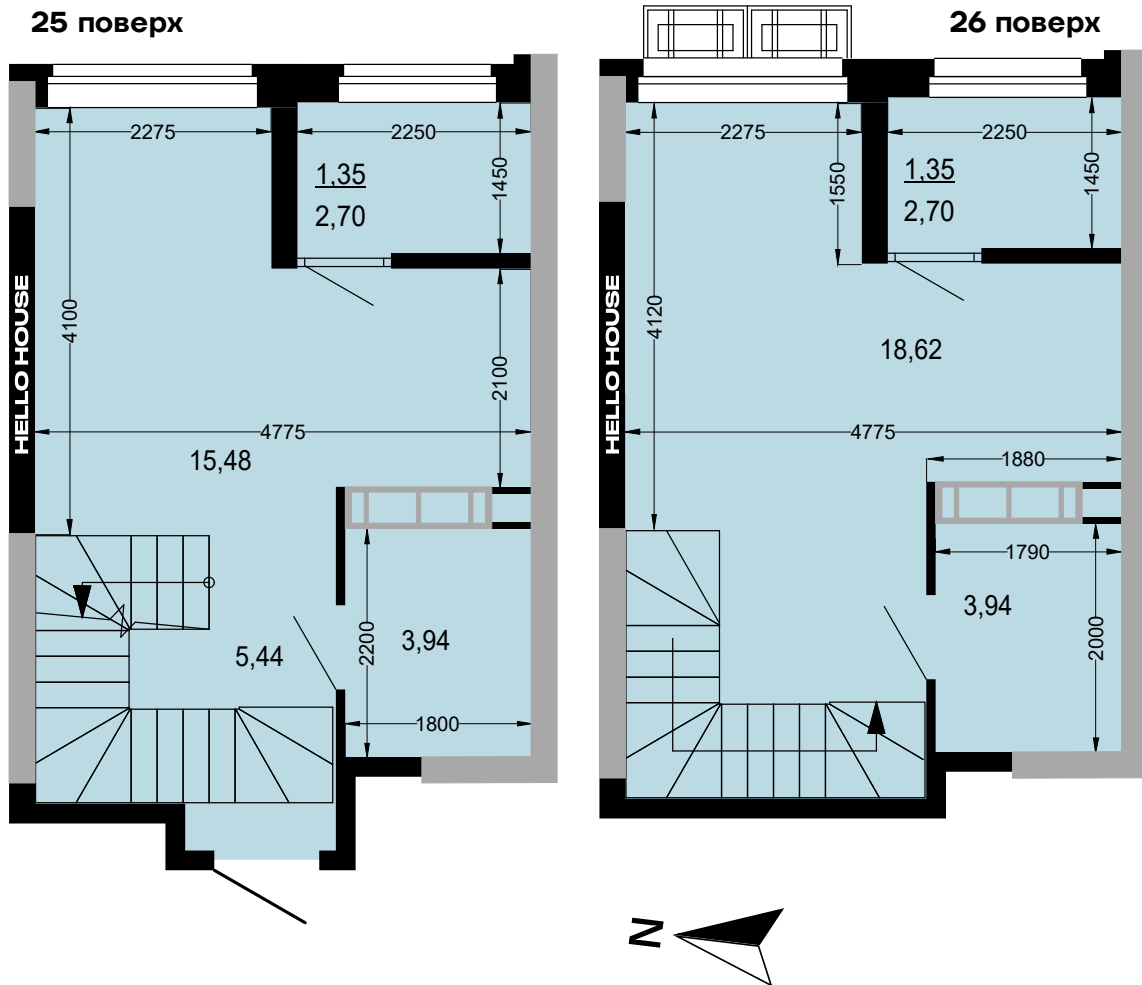

ДВОРІВНЕВА ОДНОКІМНАТНА КВАРТИРА

НАЗВА ПРИМІЩЕННЯ	М ²
25 поверх	
Передпокій	5,44
Санвузол	3,94
Кухня-їдальня	15,48
Лоджія (к=0,5)	1,35
Площа 25 поверху	26,21
26 поверх	
Спальня	18,62
Санвузол	3,94
Лоджія (к=0,5)	1,35
Площа 26 поверху	23,91

Загальна площа 50,12

ВІДДІЛ ПРОДАЖУ

Київ, Дніпровський р-н., Кибальчича 1

+38 067 599 07 07

+38 044 222 99 70

www.hello-house.com.ua

ДВОРІВНЕВА ОДНОКІМНАТНА КВАРТИРА

ПЛАН КВАРТИРИ В РОЗМІРАХ

БЕЗ ПЕРЕГОРОДОК

25 поверх

26 поверх