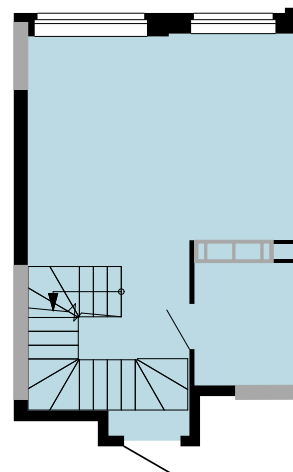

ДВОРІВНЕВА ОДНОКІМНАТНА КВАРТИРА

НАЗВА ПРИМІЩЕННЯ	М ²
25 поверх	
Передпокій	5,44
Санвузол	3,94
Кухня-їдальня	15,48
Лоджія (к=0,5)	1,35
Площа 25 поверху	26,21
26 поверх	
Спальня	18,62
Санвузол	3,94
Лоджія (к=0,5)	1,35
Площа 26 поверху	23,91

Загальна площа 50,12

ВІДДІЛ ПРОДАЖУ

Київ, Дніпровський р-н., Кибальчича 1

+38 067 599 07 07

+38 044 222 99 70

www.hello-house.com.ua

ДВОРІВНЕВА ОДНОКІМНАТНА КВАРТИРА

ПЛАН КВАРТИРИ В РОЗМІРАХ

БЕЗ ПЕРЕГОРОДОК

25 поверх

26 поверх