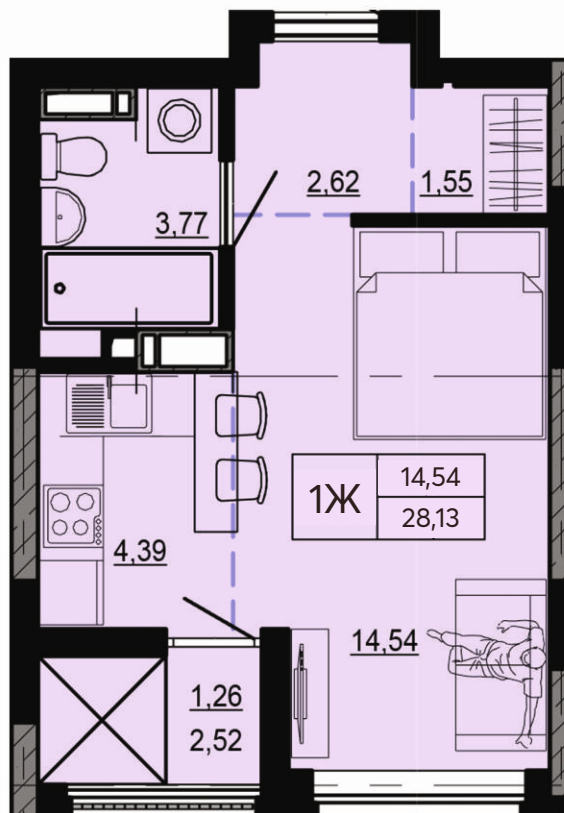

# СЕКЦІЯ 1

ПОВЕРХ 4-24

**Тип 1Ж**

**ОДНОКІМНАТНА  
КВАРТИРА**

**28.13м<sup>2</sup>**

Передпокій	2,62
Гардеробна	1,55
Санвузол	3,77
Житлова кімната	14,54
Кухня-ніша	4,39
Лоджія (к=0,5)	1,26
Житлова площа: 14,54 м2	
Загальна площа: 28,13 м2	

+38 (067) 599 07 07

+38 (044) 222 99 70

<https://hello-house.com.ua>

**Тип 1Ж**

**СЕКЦІЯ 1**

**HELLO  
HOUSE**  
ЖИТЛОВИЙ КОМПЛЕКС

**Однокімнатна  
квартира  
28.13 м<sup>2</sup>**

**ПОВЕРХ 4-24**

План квартири в розмірах

План квартири без перегородок

+38 (067) 599 07 07

+38 (044) 222 99 70

<https://hello-house.com.ua>