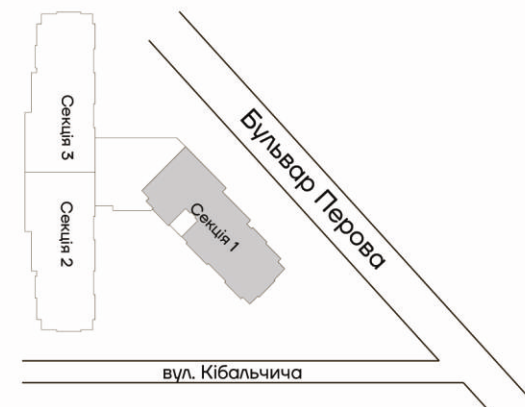

# СЕКЦІЯ 1

ПОВЕРХ 4-24

**Тип 1Ж**

**ОДНОКІМНАТНА  
КВАРТИРА**

**28.13м<sup>2</sup>**

Передпокій	2,62
Гардеробна	1,55
Санвузол	3,77
Житлова кімната	14,54
Кухня-ніша	4,39
Лоджія (к=0,5)	1,26
Житлова площа: 14,54 м2	
Загальна площа: 28,13 м2	