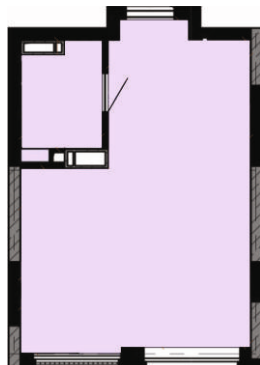

# СЕКЦІЯ 1

ПОВЕРХ 4-24

**Тип 1Ж**

**ОДНОКІМНАТНА  
КВАРТИРА**

**28.13м<sup>2</sup>**

Передпокій	2,62
Гардеробна	1,55
Санвузол	3,77
Житлова кімната	14,54
Кухня-ніша	4,39
Лоджія (к=0,5)	1,26
Житлова площа: 14,54 м2	
Загальна площа: 28,13 м2	

+38 (067) 599 07 07

+38 (044) 222 99 70

<https://hello-house.com.ua>

**Тип 1Ж**

**СЕКЦІЯ 1**

**HELLO  
HOUSE**  
ЖИТЛОВИЙ КОМПЛЕКС

**Однокімнатна  
квартира  
28.13 м<sup>2</sup>**

**ПОВЕРХ 4-24**

План квартири в розмірах

План квартири без перегородок

+38 (067) 599 07 07

+38 (044) 222 99 70

<https://hello-house.com.ua>