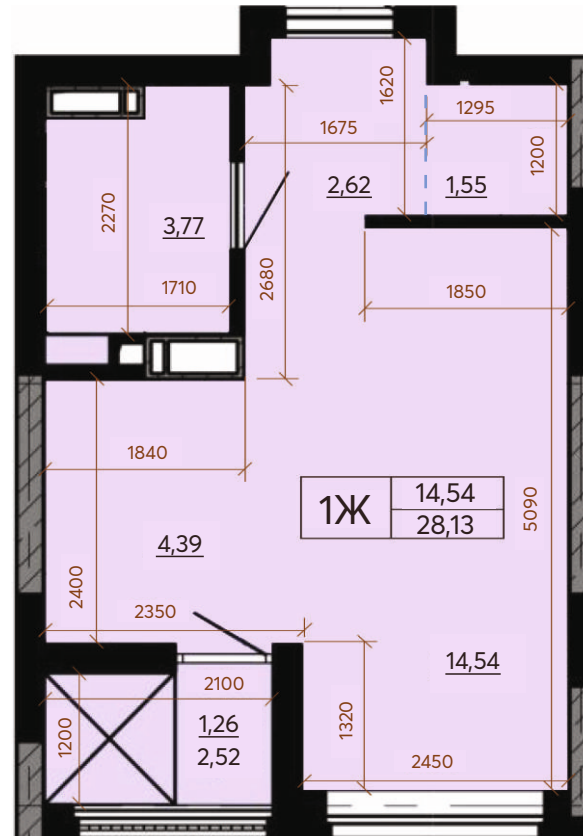

# СЕКЦІЯ 1

ПОВЕРХ 4-24

**Тип 1Ж**

**ОДНОКІМНАТНА  
КВАРТИРА**

**28.13м<sup>2</sup>**

Передпокій	2,62
Гардеробна	1,55
Санвузол	3,77
Житлова кімната	14,54
Кухня-ніша	4,39
Лоджія (к=0,5)	1,26
Житлова площа: 14,54 м2	
Загальна площа: 28,13 м2	

+38 (067) 599 07 07

+38 (044) 222 99 70

<https://hello-house.com.ua>

**Тип 1Ж**

**СЕКЦІЯ 1**

**HELLO  
HOUSE**  
ЖИТЛОВИЙ КОМПЛЕКС

**Однокімнатна  
квартира  
28.13 м<sup>2</sup>**

**ПОВЕРХ 4-24**

План квартири в розмірах

План квартири без перегородок

+38 (067) 599 07 07

+38 (044) 222 99 70

<https://hello-house.com.ua>