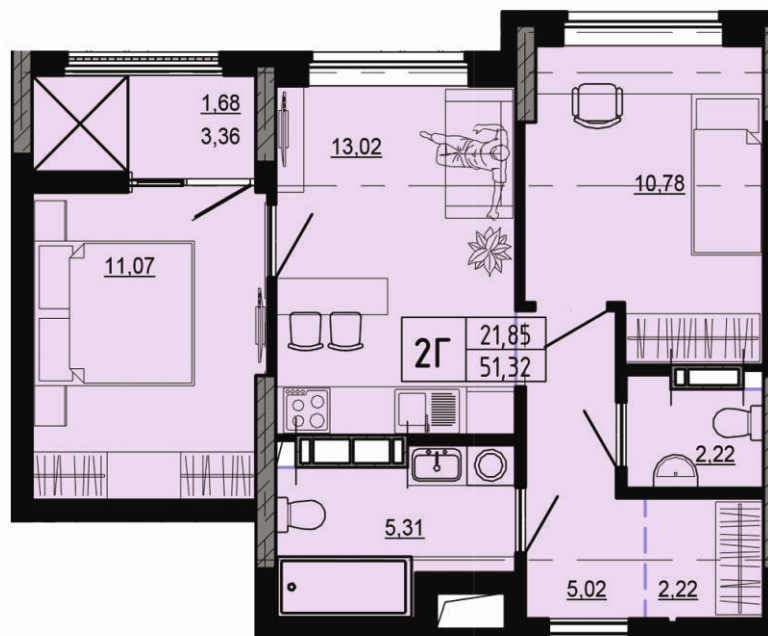

СЕКЦІЯ 1

ПОВЕРХ 4-24

Тип 2 В

**ДВОКІМНАТНА
КВАРТИРА**

51.32м²

Передпокій	5,02
Гардеробна	2,22
Санвузол	2,22
Житлова кімната	10,78
Житлова кімната	11,07
Санвузол	5,31
Кухня-вітальня	13,02
Лоджія (к=0,5)	1,68
Житлова площа: 21.85 м2	
Загальна площа: 51.32 м2	