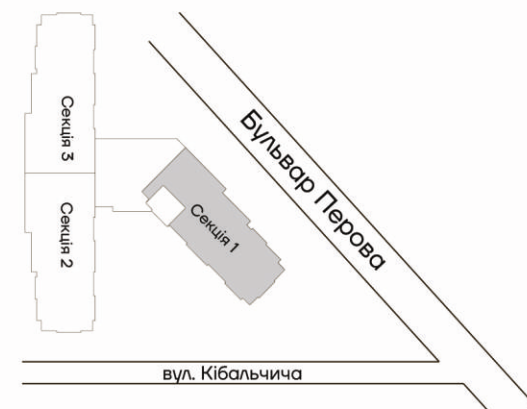

# СЕКЦІЯ 1

ПОВЕРХ 4-24

**ТИП 2 Б**

**ДВОКІМНАТНА  
КВАРТИРА**

**59.04 м<sup>2</sup>**

Передпокій	8,91
Санвузол	3,98
Санвузол	1,99
Житлова кімната	13,12
Житлова кімната	16,83
Кухня-ніша	12,87
Лоджія (κ=0,5)	1,71
Житлова площа: 29,95 м2	
Загальна площа: 59,41 м2	