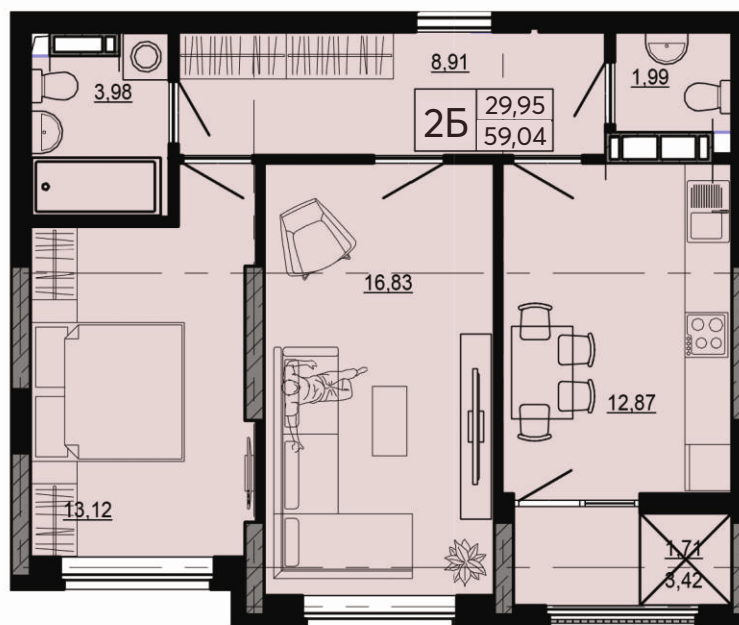

# СЕКЦІЯ 1

ПОВЕРХ 4-24

**ТИП 2 Б**

**ДВОКІМНАТНА  
КВАРТИРА**

**59.04 м<sup>2</sup>**

Передпокій	8,91
Санвузол	3,98
Санвузол	1,99
Житлова кімната	13,12
Житлова кімната	16,83
Кухня-ніша	12,87
Лоджія (κ=0,5)	1,71
Житлова площа: 29,95 м2	
Загальна площа: 59,41 м2	