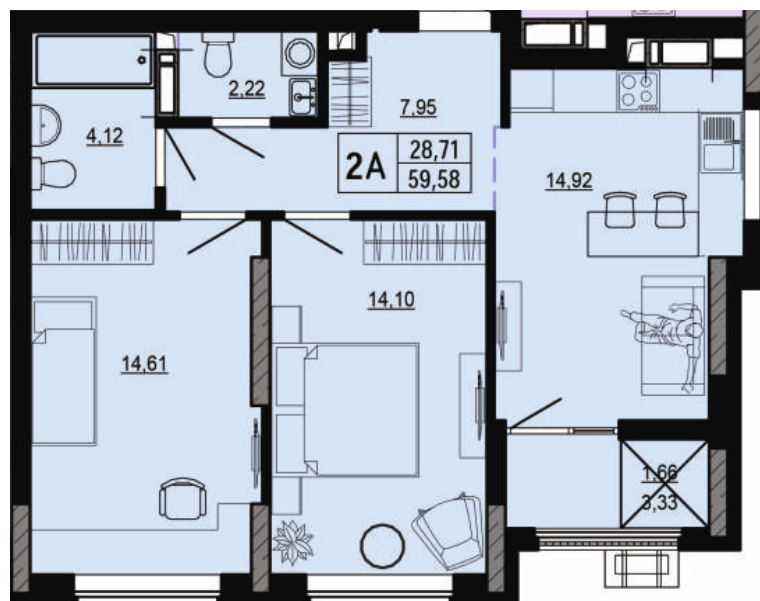

СЕКЦІЯ 1

ПОВЕРХ 4-24

ТИП 2 А

**ДВОКІМНАТНА
КВАРТИРА**

59.58 м²

Передпокій	8,15
Санвузол	2,22
Санвузол	4,12
Житлова кімната	14,61
Житлова кімната	14,10
Кухня-вітальня	14,92
Лоджія (κ=0,5)	1,66
Житлова площа: 28.71 м2	
Загальна площа: 59.78 м2	