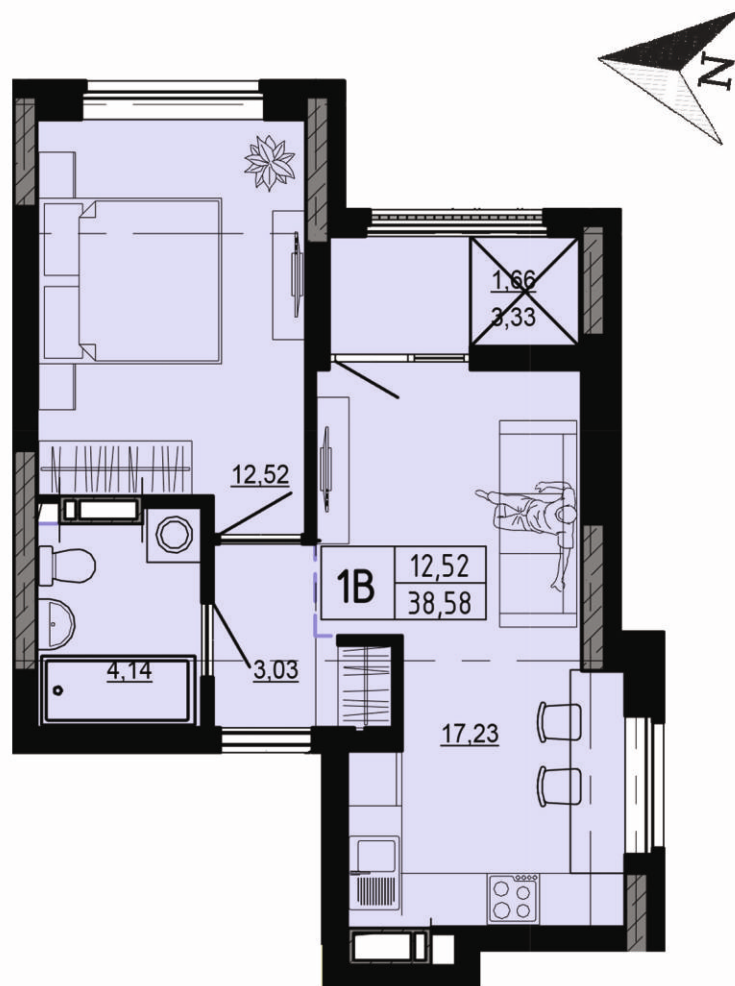

СЕКЦІЯ 1

ПОВЕРХ 4-24

Тип 1 В

**ОДНОКІМНАТНА
КВАРТИРА**

38.58м²

Передпокій	3,03
Санвузол	4,14
Житлова кімната	12,52
Кухня-вітальня	17,23
Лоджія (к=0,5)	1,66
Житлова площа: 12.52 м2	
Загальна площа: 38.58 м2	