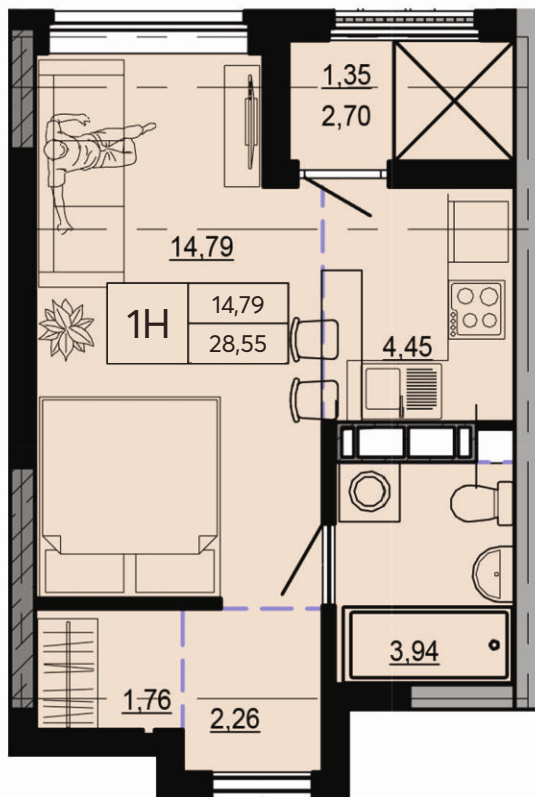

СЕКЦІЯ 1

ПОВЕРХ 4-24

Тип 1Н

**ОДНОКІМНАТНА
КВАРТИРА**

28.55м²

Передпокій	2,26
Гардеробна	1,76
Санвузол	3,94
Житлова кімната	14,79
Кухня-ніша	4,45
Лоджія (к=0,5)	1,35
Житлова площа: 14.79 м2	
Загальна площа: 28.55 м2	