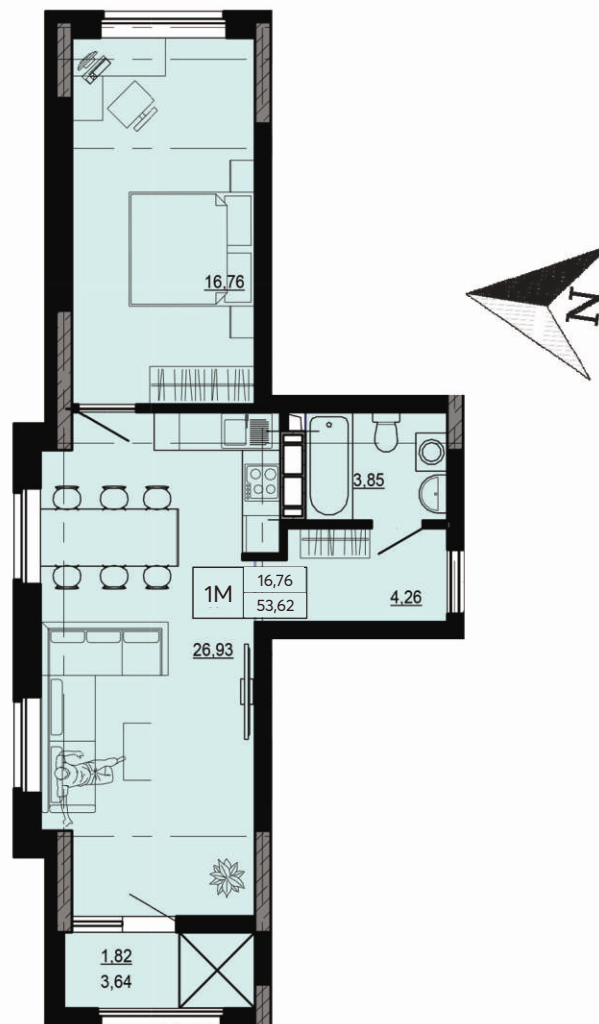

# СЕКЦІЯ 1

ПОВЕРХ 4-24

**Тип 1М**

**ОДНОКІМНАТНА  
КВАРТИРА**

**53.62м<sup>2</sup>**

Передпокій	4,26
Житлова кімната	16,76
Санвузол	3,85
Кухня-вітальня	26,93
Лоджія (к=0,5)	1,82
Житлова площа: 16.76 м2	
Загальна площа: 53.62 м2	