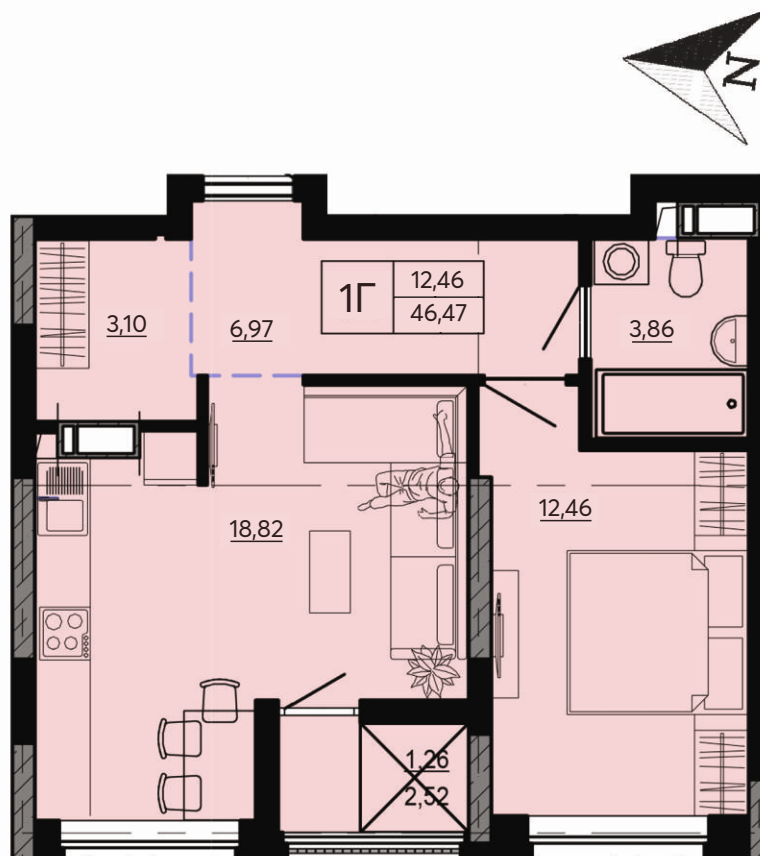

СЕКЦІЯ 1

ПОВЕРХ 4-24

Тип 1Г

**ОДНОКІМНАТНА
КВАРТИРА**

46.47 м²

Передпокій	6,97
Гардеробна	3,10
Санвузол	3,86
Житлова кімната	12,46
Кухня-вітальня	18,82
Лоджія (κ=0,5)	1,26
Житлова площа: 12,32 м2	
Загальна площа: 46,61 м2	