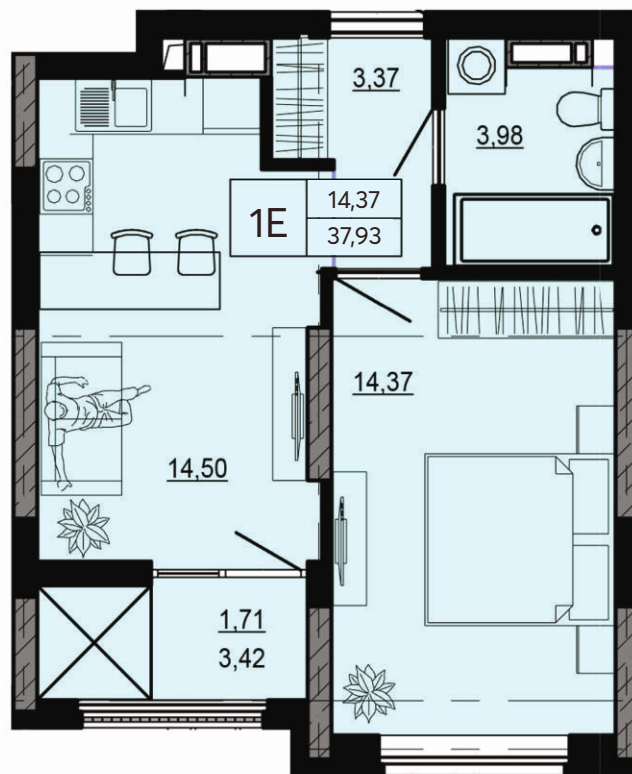

СЕКЦІЯ 1

ПОВЕРХ 4-24

Тип 1Е

**ОДНОКІМНАТНА
КВАРТИРА**

37.93м²

Передпокій	3,37
Санвузол	3,98
Житлова кімната	14,37
Кухня-вітальня	14,50
Лоджія (к=0,5)	1,71
Житлова площа: 14.37 м2	
Загальна площа: 37.93 м2	