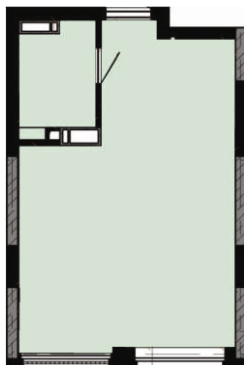

# СЕКЦІЯ 1

ПОВЕРХ 4-24

**Тип 1Д**

**ОДНОКІМНАТНА  
КВАРТИРА**

**31.21м<sup>2</sup>**

Передпокій	2,40
Гардеробна	2,58
Санвузол	3,99
Житлова кімната	15,14
Кухня-ніша	5,84
Лоджія (к=0,5)	1,26
Житлова площа: 15.14 м2	
Загальна площа: 31.21 м2	

+38 (067) 599 07 07

+38 (044) 222 99 70

<https://hello-house.com.ua>

**Тип 1Д**

**СЕКЦІЯ 1**

**HELLO  
HOUSE**  
ЖИТЛОВИЙ КОМПЛЕКС

**Однокімнатна  
квартира  
31.21 м<sup>2</sup>**

**ПОВЕРХ 4-24**

План квартири в розмірах

План квартири без перегородок

+38 (067) 599 07 07

+38 (044) 222 99 70

<https://hello-house.com.ua>