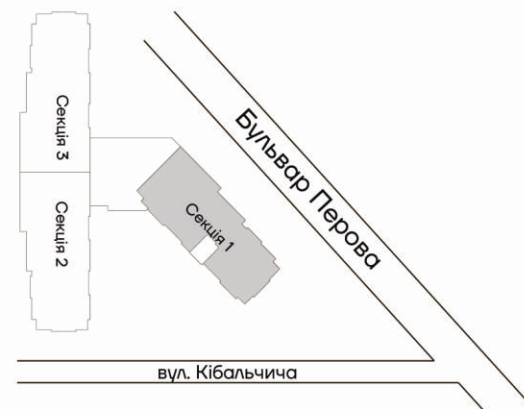

# СЕКЦІЯ 1

ПОВЕРХ 4-24

**Тип 1Д**

**ОДНОКІМНАТНА  
КВАРТИРА**

**31.21м<sup>2</sup>**

Передпокій	2,40
Гардеробна	2,58
Санвузол	3,99
Житлова кімната	15,14
Кухня-ніша	5,84
Лоджія (к=0,5)	1,26
Житлова площа: 15.14 м2	
Загальна площа: 31.21 м2	