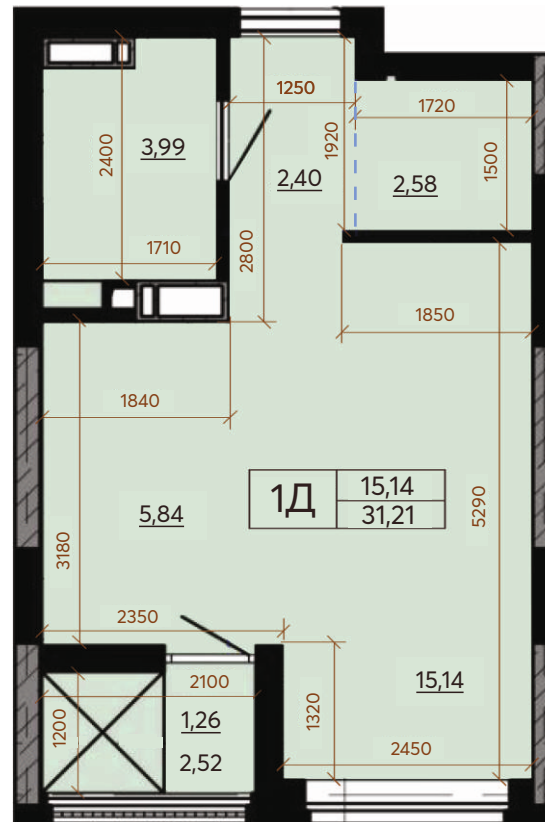

# СЕКЦІЯ 1

ПОВЕРХ 4-24

**Тип 1Д**

**ОДНОКІМНАТНА  
КВАРТИРА**

**31.21м<sup>2</sup>**

Передпокій	2,40
Гардеробна	2,58
Санвузол	3,99
Житлова кімната	15,14
Кухня-ніша	5,84
Лоджія (к=0,5)	1,26
Житлова площа: 15.14 м2	
Загальна площа: 31.21 м2	

+38 (067) 599 07 07

+38 (044) 222 99 70

<https://hello-house.com.ua>

**Тип 1Д**

**СЕКЦІЯ 1**

**HELLO  
HOUSE**  
ЖИТЛОВИЙ КОМПЛЕКС

**Однокімнатна  
квартира  
31.21 м<sup>2</sup>**

**ПОВЕРХ 4-24**

План квартири в розмірах

План квартири без перегородок

+38 (067) 599 07 07

+38 (044) 222 99 70

<https://hello-house.com.ua>