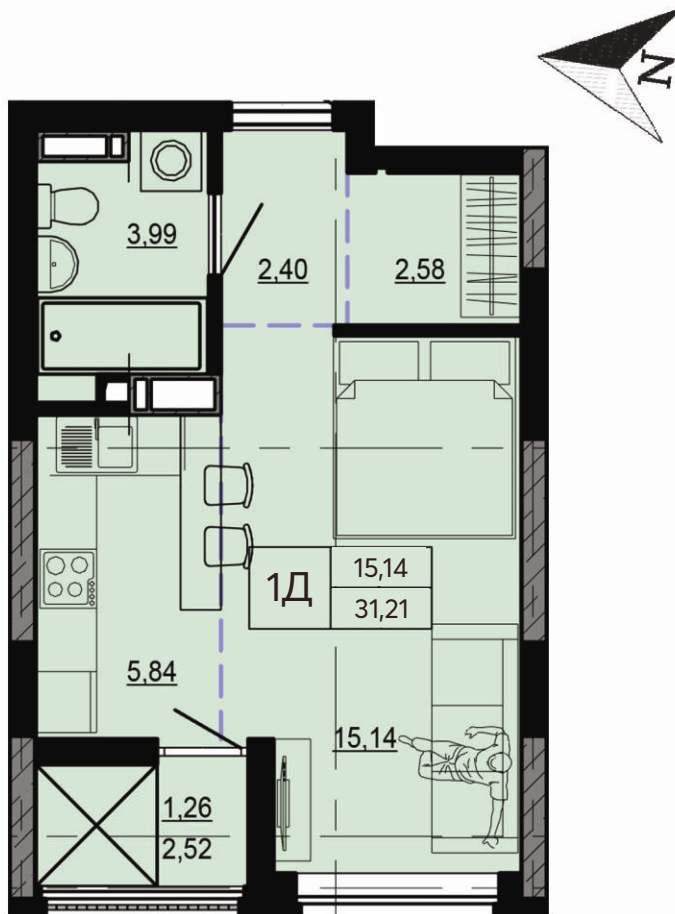

# СЕКЦІЯ 1

ПОВЕРХ 4-24

**Тип 1Д**

**ОДНОКІМНАТНА  
КВАРТИРА**

**31.21м<sup>2</sup>**

Передпокій	2,40
Гардеробна	2,58
Санвузол	3,99
Житлова кімната	15,14
Кухня-ніша	5,84
Лоджія (к=0,5)	1,26
Житлова площа: 15.14 м2	
Загальна площа: 31.21 м2	

+38 (067) 599 07 07

+38 (044) 222 99 70

<https://hello-house.com.ua>

**Тип 1Д**

**СЕКЦІЯ 1**

**HELLO  
HOUSE**  
ЖИТЛОВИЙ КОМПЛЕКС

**Однокімнатна  
квартира  
31.21 м<sup>2</sup>**

**ПОВЕРХ 4-24**

План квартири в розмірах

План квартири без перегородок

+38 (067) 599 07 07

+38 (044) 222 99 70

<https://hello-house.com.ua>