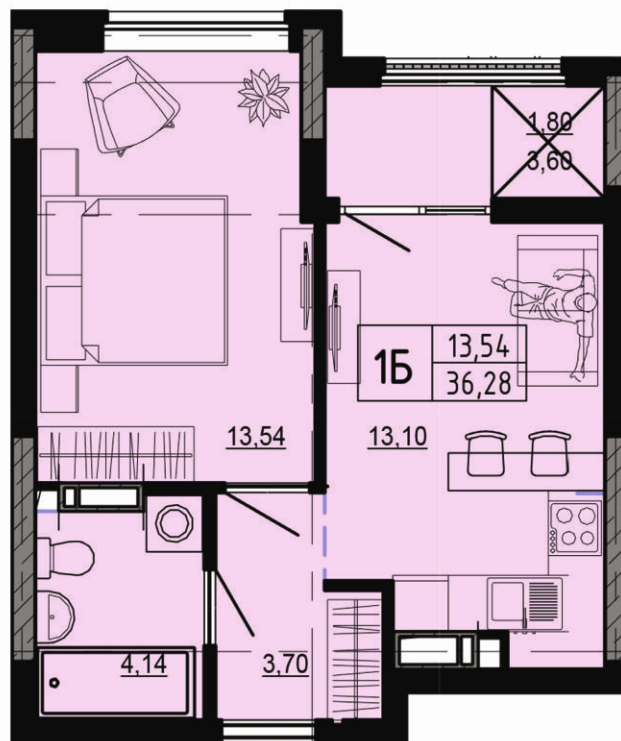

СЕКЦІЯ 1

ПОВЕРХ 4-24

Тип 1 Б

**ОДНОКІМНАТНА
КВАРТИРА**

36.28м²

Передпокій	3,70
Санвузол	4,14
Житлова кімната	13,54
Кухня-вітальня	13,10
Лоджія (к=0,5)	1,80
Житлова площа: 13.54 м2	
Загальна площа: 36.28 м2	