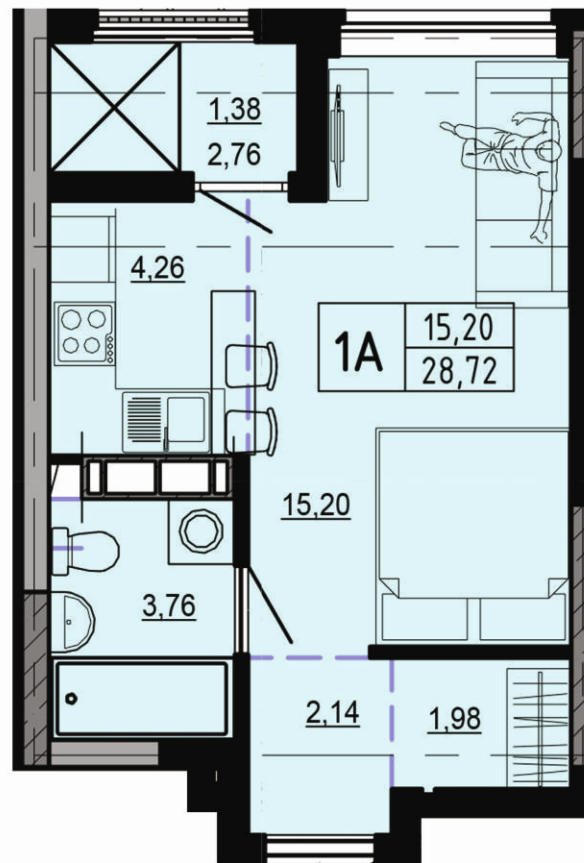

СЕКЦІЯ 1

ПОВЕРХ 4-24

Тип 1 А

**ОДНОКІМНАТНА
КВАРТИРА**

28.72м²

Передпокій	2,14
Гардеробна	1,98
Санвузол	3,76
Житлова кімната	15,20
Кухня-ніша	4,26
Лоджія (к=0,5)	1,38
Житлова площа: 15.20 м2	
Загальна площа: 28.72 м2	